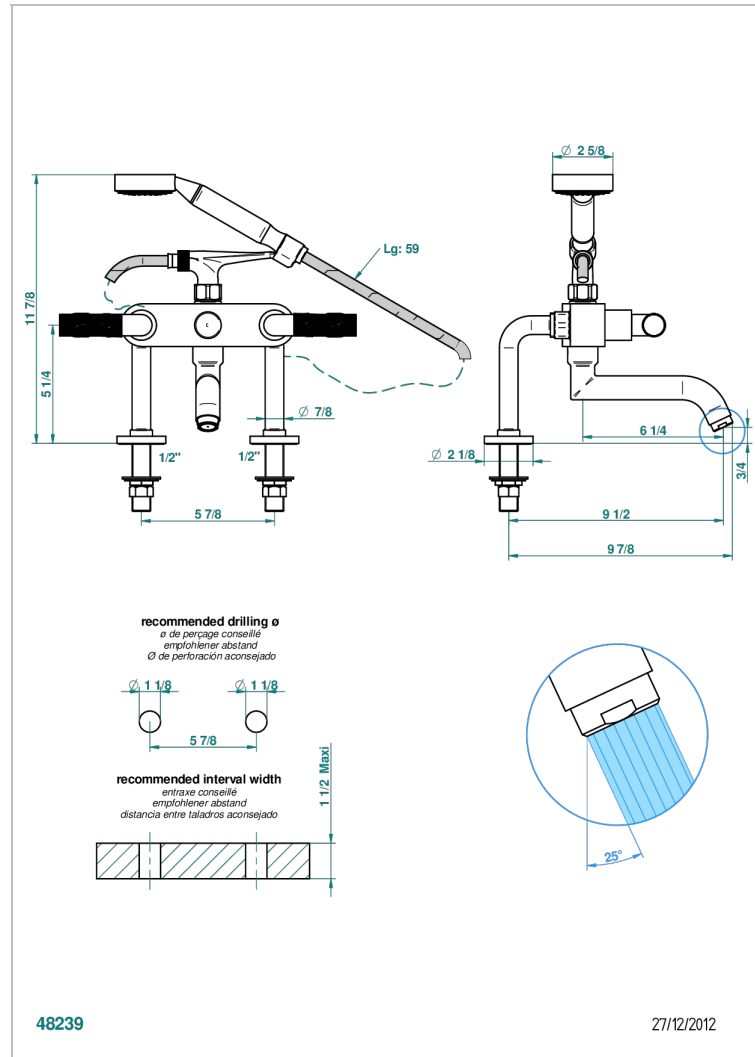

# BAMBOU CRISTAL CLARO

A35-13G/US

Exposed tub filler with cradle handshower, deck mounted

THG<sup>®</sup>  
PARIS

## ESPECIFICACIONES TÉCNICAS

- Recommandé : 3 bars (max. 5 bars) - Advised : 43,5 psi (max. 72 psi)
- Bec : 35 l/min à 3 bars - Douchette : 9,5 l/min à 3 bars
- Spout : 9.26 gpm at 43.5 psi - Handshower : 2.5 gpm at 43.5 psi