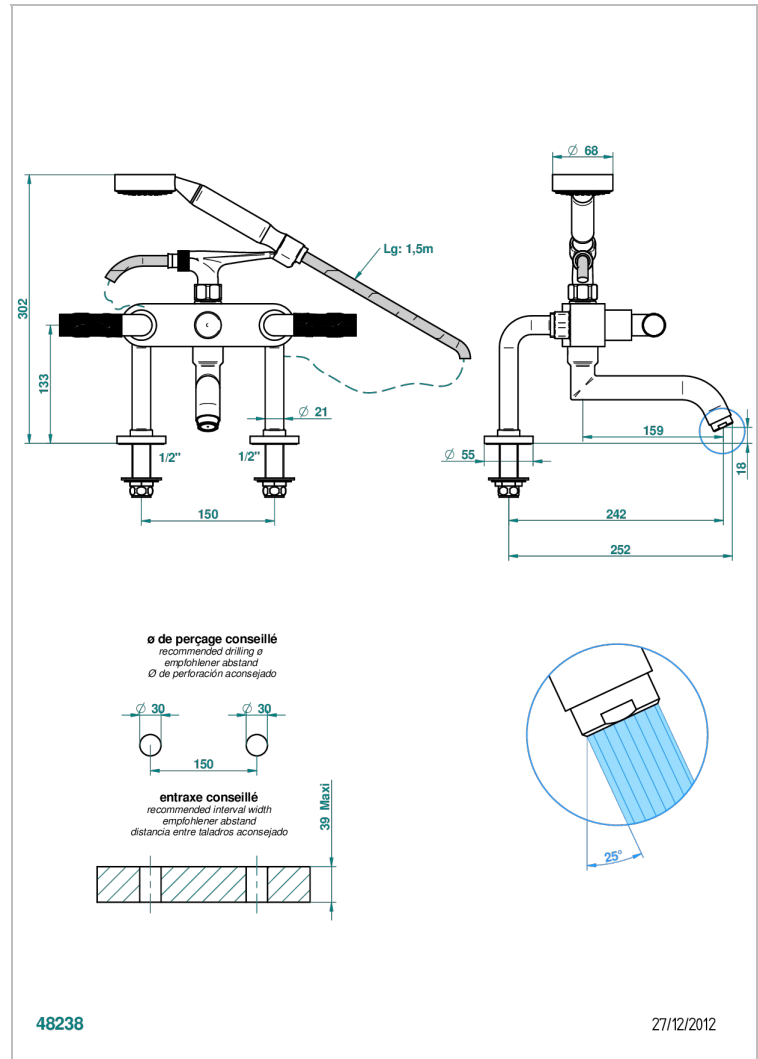

BAMBOU CRISTAL CLARO

A35-13G

Monobloc bañõ/ducha 1/2" con flexo, teleducha y columnas sobre encimera

THG[®]
PARIS

CARACTERÍSTICAS

- ACS : 21ACCLY034

ESPECIFICACIONES TÉCNICAS

- Recommandé : 3 bars (max. 5 bars) - Advised : 43,5 psi (max. 72 psi)
- Bec : 35 l/min à 3 bars - Douchette : 9,5 l/min à 3 bars
- Spout : 9.26 gpm at 43.5 psi - Handshower : 2.5 gpm at 43.5 psi