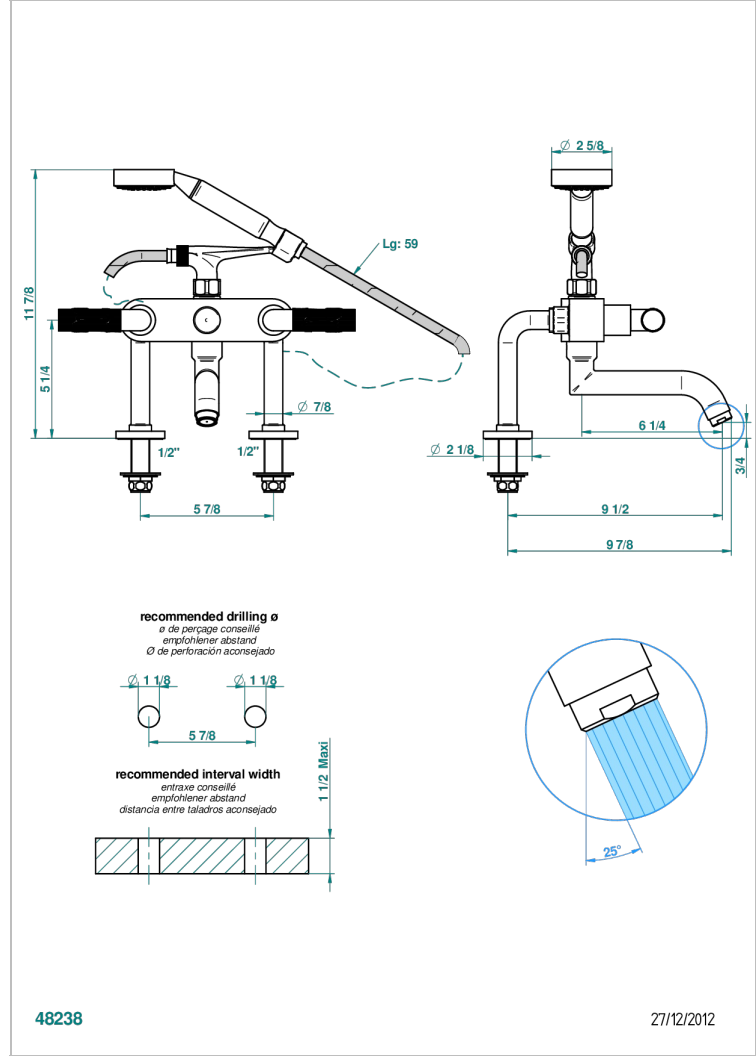

BAMBOU CRISTAL CLARO

A35-13G

Monobloc baÑo/ducha 1/2" con flexo, teleducha y columnas sobre encimera

THG[®]
PARIS

CARACTERÍSTICAS

- ACS : 21ACCLY034

ESPECIFICACIONES TÉCNICAS

- Recommandé : 3 bars (max. 5 bars) - Advised : 43,5 psi (max. 72 psi)
- Bec : 35 l/min à 3 bars - Douchette : 9,5 l/min à 3 bars
- Spout : 9.26 gpm at 43.5 psi - Handshower : 2.5 gpm at 43.5 psi