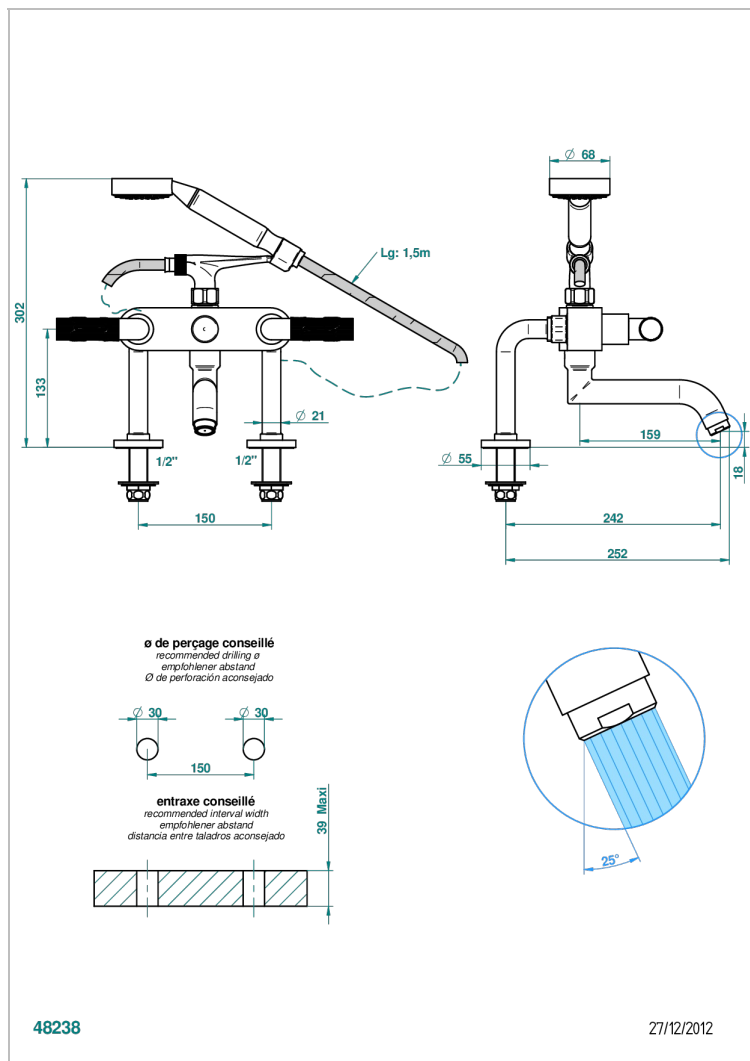

# BAMBOU CLEAR CRYSTAL

A35-13G

台式1/2"浴缸淋浴龙头，带软管和花洒

THG<sup>®</sup>  
PARIS

## 技术特征

- Recommandé : 3 bars (max. 5 bars) - Advised : 43,5 psi (max. 72 psi)
- Bec : 35 l/min à 3 bars - Douchette : 9,5 l/min à 3 bars
- Spout : 9.26 gpm at 43.5 psi - Handshower : 2.5 gpm at 43.5 psi