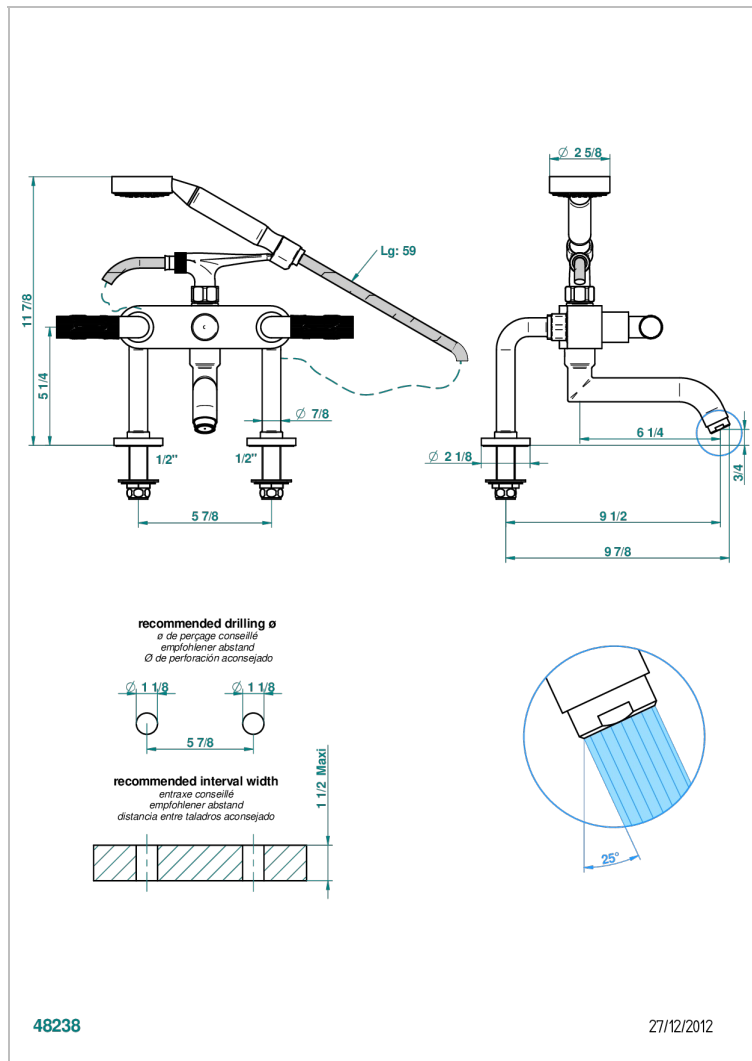

# BAMBOU CLEAR CRYSTAL

A35-13G

台式1/2"浴缸淋浴龙头，带软管和花洒

THG  
PARIS

## 技术特征

- Recommandé : 3 bars (max. 5 bars) - Advised : 43,5 psi (max. 72 psi)
- Bec : 35 l/min à 3 bars - Douchette : 9,5 l/min à 3 bars
- Spout : 9.26 gpm at 43.5 psi - Handshower : 2.5 gpm at 43.5 psi