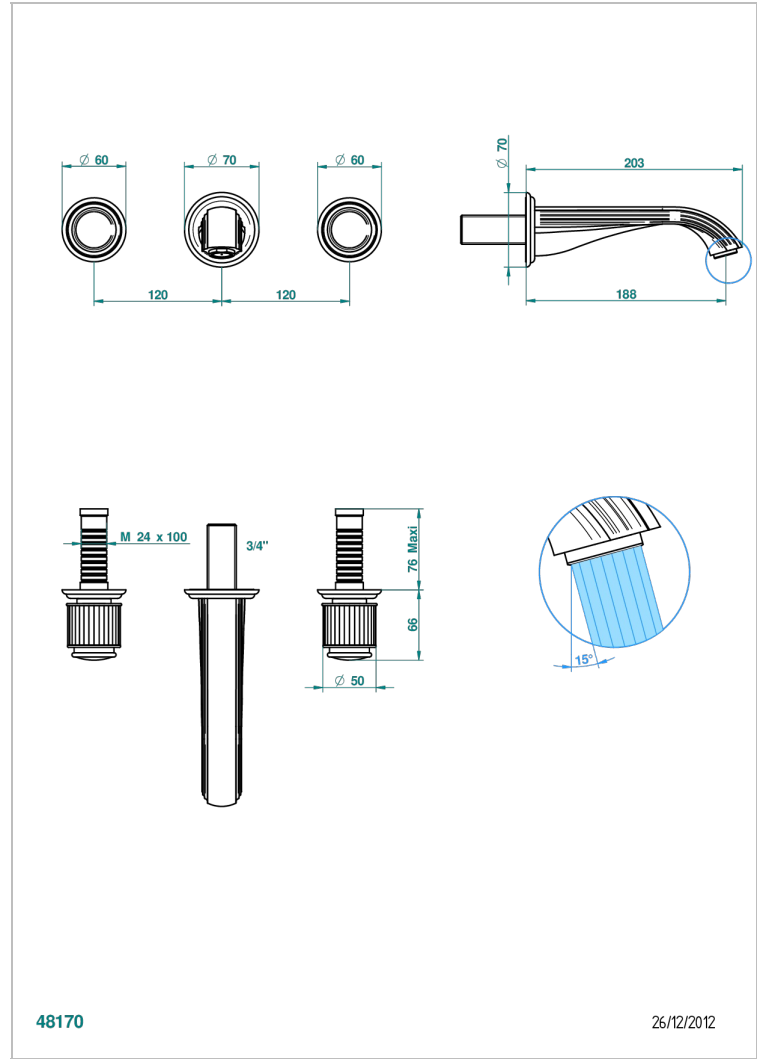

JAIPUR ONYX NOIR

A9C-40GB

Garniture pour mélangeur de lavabo mural, bec goliath

THG[®]
PARIS

CARACTÉRISTIQUES

- Ensemble composé d'un bec mural de lavabo et des 2 garnitures de robinets
- Nécessite partie encastrée Réf. 40AC
- Laiton sans plomb
- Aérateur-mousseur
- Livré sans vidage

SPECIFICATIONS TECHNIQUES

- Recommandé : 3 bars (max. 5 bars) - Advised : 43,5 psi (max. 72 psi)
- 15 l/min à 3 bars (4 gpm at 43.5 psi)

PRODUITS ASSOCIÉS

- Ref. G00-40AC Partie à encastrer pour mélangeur mural - version croisillons
- Ref. G00-40AM Partie à encastrer pour mélangeur mural - version manettes

FINITIONS DISPONIBLES

Bronze clair - D01
Chromé - A02
Chromé / doré - G02
Chromé mat - C02
Doré brillant - F01
Doré mat - F07

Nickel brillant - B01
Nickel mat - C01
Noir mat céramique - D30
Or pâle - F30
Or pâle mat - F31
Pvd blush - H62