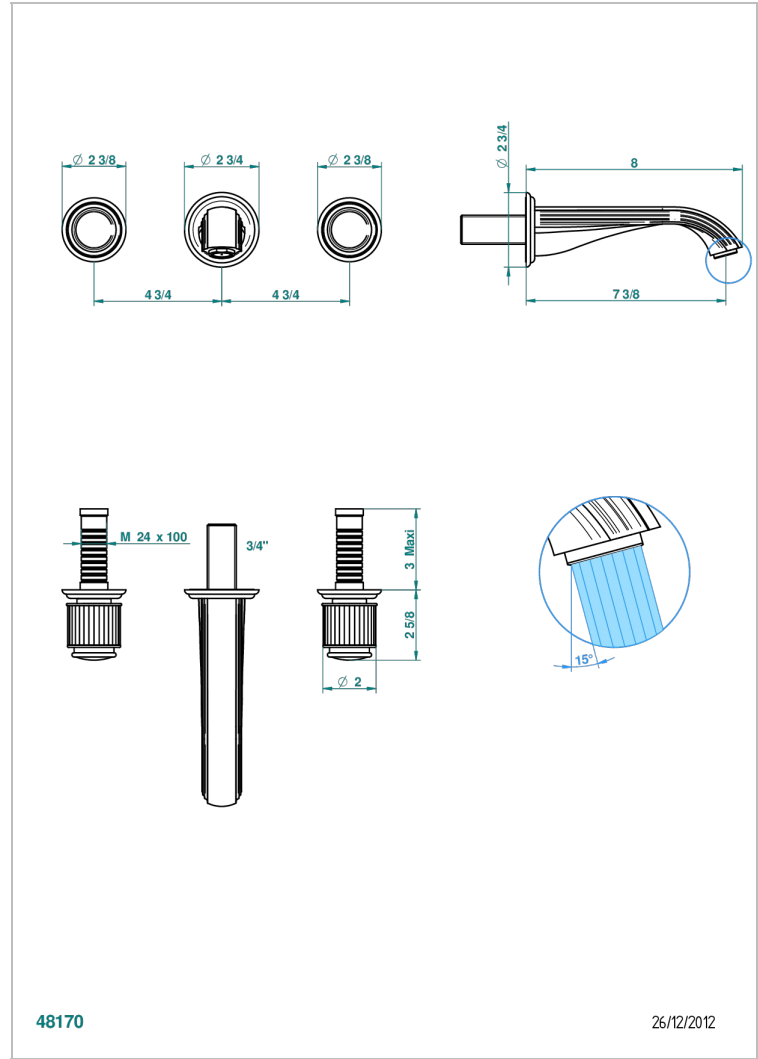

JAIPUR ONYX NOIR

A9C-40GB

Garniture pour mélangeur de lavabo mural, bec goliath

THG[®]
PARIS

CARACTÉRISTIQUES

- Ensemble composé d'un bec mural de lavabo et des 2 garnitures de robinets
- Nécessite partie encastrée Réf. 40AC
- Laiton sans plomb
- Aérateur-mousseur
- Livré sans vidage

SPECIFICATIONS TECHNIQUES

- Recommandé : 3 bars (max. 5 bars) - Advised : 43,5 psi (max. 72 psi)
- 15 l/min à 3 bars (4 gpm at 43.5 psi)

PRODUITS ASSOCIÉS

- Ref. G00-40AC Partie à encastrer pour mélangeur mural - version croisillons
- Ref. G00-40AM Partie à encastrer pour mélangeur mural - version manettes