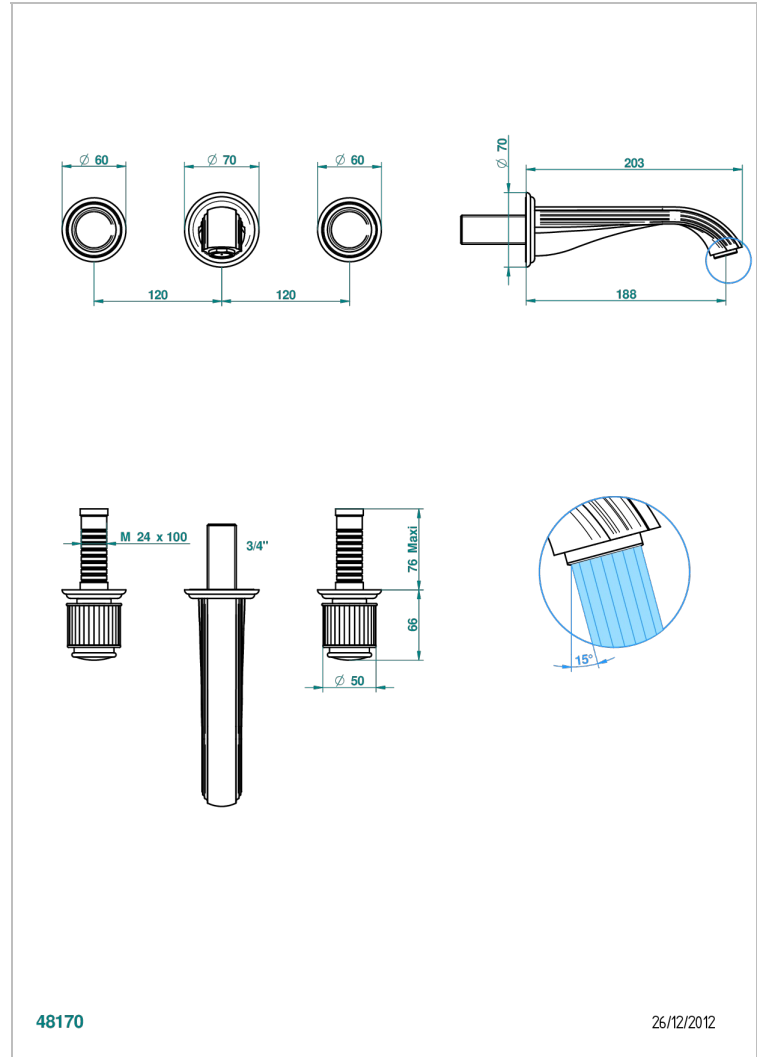

JAIPUR BLACK ONYX

A9C-40GB

入墙式台盆龙头配件，大号喷嘴

THG[®]
PARIS

特色

- Jaipur Black Onyx
- 入墙式台盆龙头配件，大号喷嘴

技术特征

- Recommandé : 3 bars (max. 5 bars) - Advised : 43,5 psi (max. 72 psi)
- 15 l/min à 3 bars (4 gpm at 43.5 psi)

相关的SKU

- Ref. G00-40AC 无下水器入墙式龙头嵌入部分 - 四通手柄版
- Ref. G00-40AM 无下水器入墙式龙头嵌入部分 - 单把手柄版

可选饰面

Black ceram - D30
Blush PVD - H62
Graphite PVD - H64
Matt Umber PVD - H67
Matt blush PVD - H60
Matt graphite PVD - H65

抛光镍 - B01
浅金 - F30
漆面铜 - D01