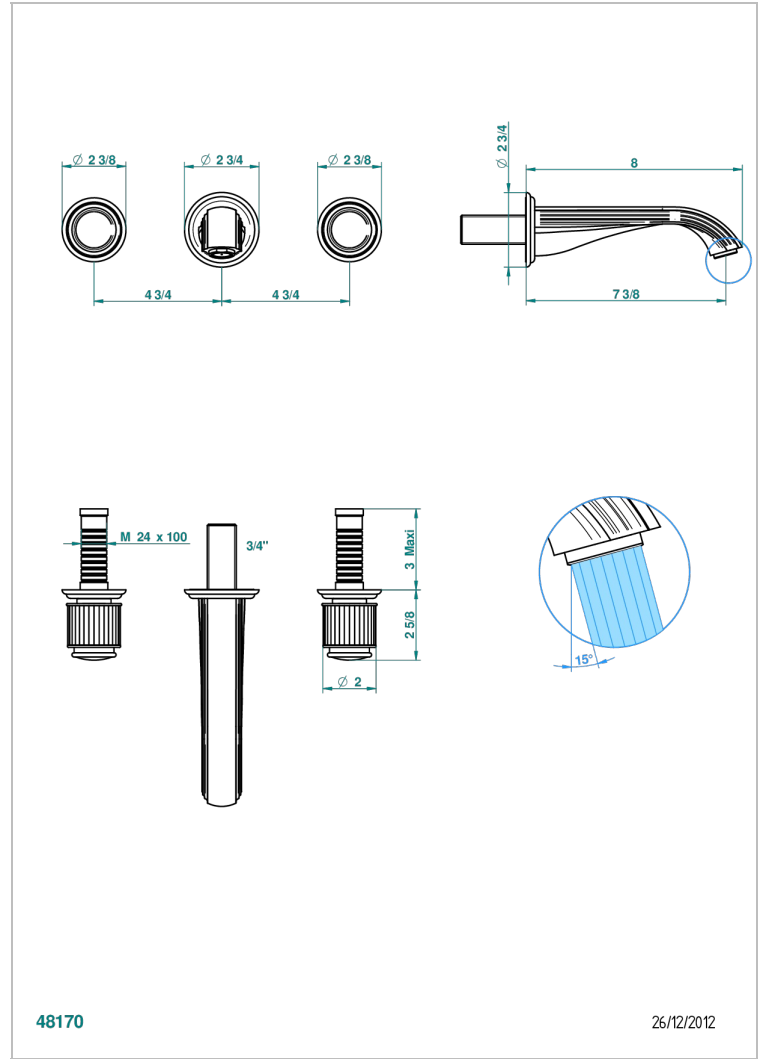

# JAIPUR ONYX NOIR

A9C-40GB

Garniture pour mélangeur de lavabo mural, bec goliath

THG<sup>®</sup>  
PARIS

## CARACTÉRISTIQUES

- Ensemble composé d'un bec mural de lavabo et des 2 garnitures de robinets
- Nécessite partie encastrée Réf. 40AC
- Laiton sans plomb
- Aérateur-mousseur
- Livré sans vidage

## PRODUITS ASSOCIÉS

- Ref. G00-40AC Partie à encastrer pour mélangeur mural - version croisillons
- Ref. G00-40AM Partie à encastrer pour mélangeur mural - version manettes