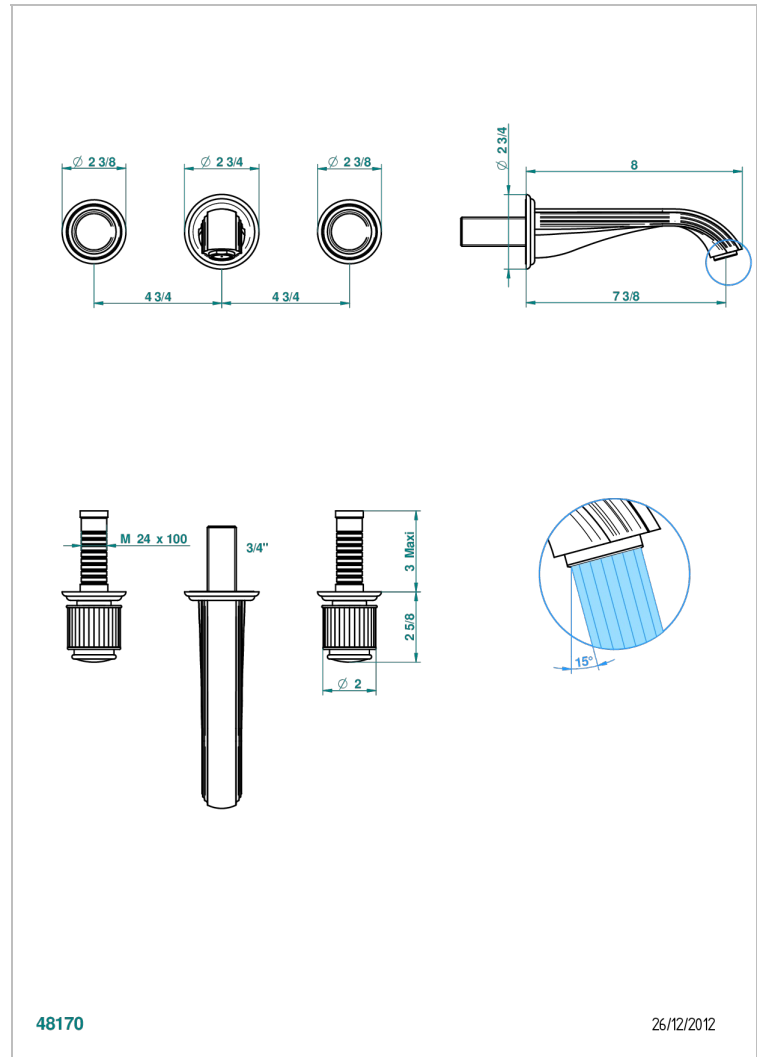

JAIPUR BLACK ONYX

A9C-40GB

入墙式台盆龙头配件，大号喷嘴

THG[®]
PARIS

特色

- Jaipur Black Onyx
- 入墙式台盆龙头配件，大号喷嘴

技术特征

- Recommandé : 3 bars (max. 5 bars) - Advised : 43,5 psi (max. 72 psi)
- 15 l/min à 3 bars (4 gpm at 43.5 psi)

相关的SKU

- Ref. G00-40AC 无下水器入墙式龙头嵌入部分 - 四通手柄版
- Ref. G00-40AM 无下水器入墙式龙头嵌入部分 - 单把手柄版

可选饰面

Black ceram - D30
Blush PVD - H62
Graphite PVD - H64
Matt Umber PVD - H67
Matt blush PVD - H60
Matt graphite PVD - H65

抛光镍 - B01
浅金 - F30
漆面铜 - D01