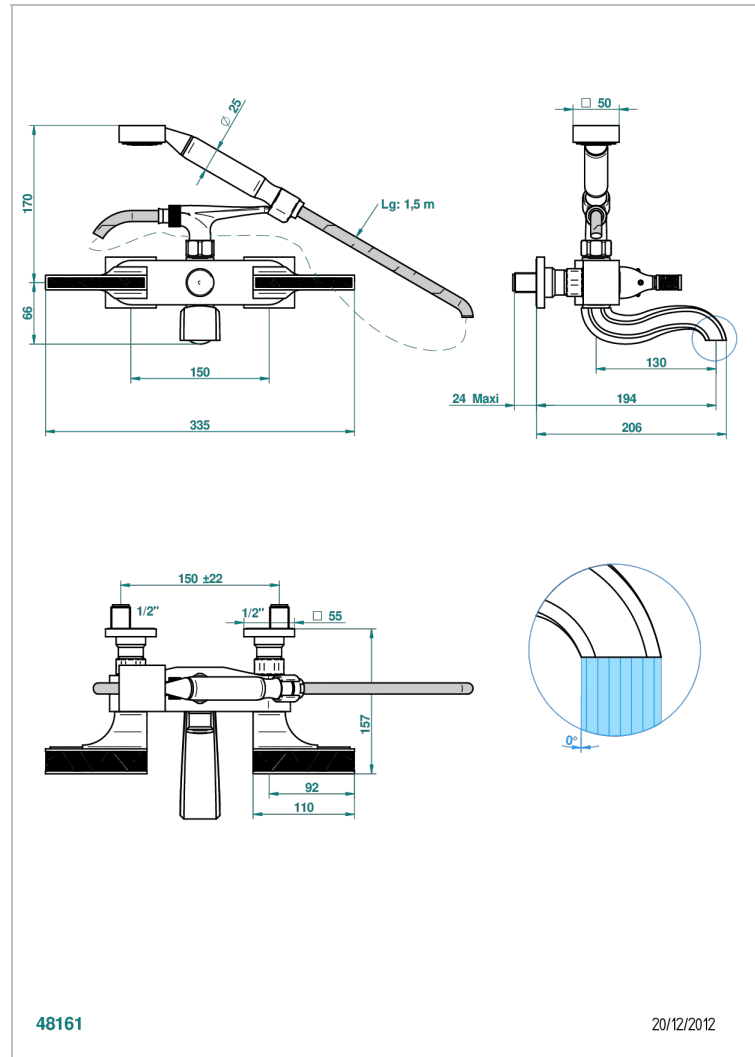

Aufputz-wannenfüll- und brausebatterie 1/2" zur wandmontage mit schlauch, handbrause und auflegegabel für handbrause

EIGENSCHAFTEN

- ACS : 21ACCLY033

TECHNISCHE DATEN

- Recommandé : 3 bars (max. 5 bars) - Advised : 43,5 psi (max. 72 psi)
- Bec : 75 l/min à 3 bars - Douchette : 9,5 l/min à 3 bars
- Spout : 19,8 gpm at 43.5 psi - Handshower : 2.5 gpm at 43.5 psi