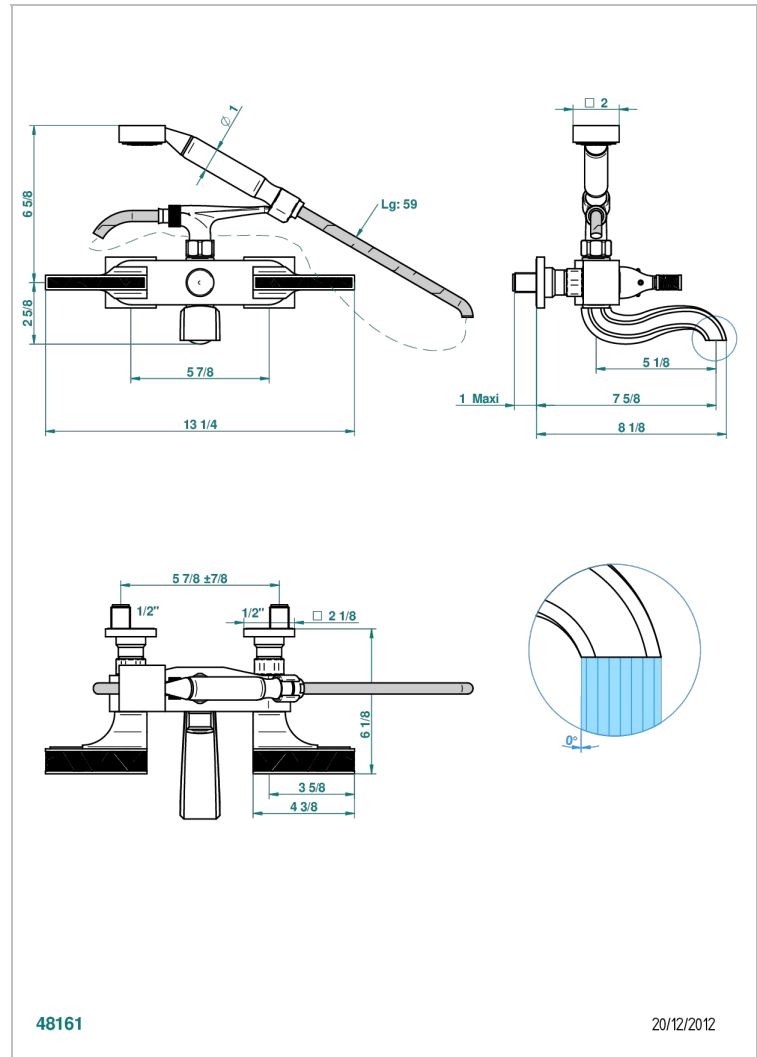

Aufputz-wannenfüll- und brausebatterie 1/2" zur wandmontage mit schlauch, handbrause und auflegegabel für handbrause

48161

20/12/2012

EIGENSCHAFTEN

- ACS : 21ACCLY033

ZERTIFIZIERUNGEN

TECHNISCHE DATEN

- Recommandé : 3 bars (max. 5 bars) - Advised : 43,5 psi (max. 72 psi)
- Bec : 75 l/min à 3 bars - Douchette : 9,5 l/min à 3 bars
- Spout : 19,8 gpm at 43.5 psi - Handshower : 2.5 gpm at 43.5 psi

VERFÜGBARE OBERFLÄCHEN

Altnickel - H28
 Blassgold - F30
 Blassgold matt unlackiert - F31
 Chrom - A02
 Chrom / gold - G02
 Chrom matt - C02

Gold - F01
 Gold matt - F07
 Mattschwarz keramik - D30
 Nickel matt - C01
 Pvd blush - H62
 Pvd blush matt - H60