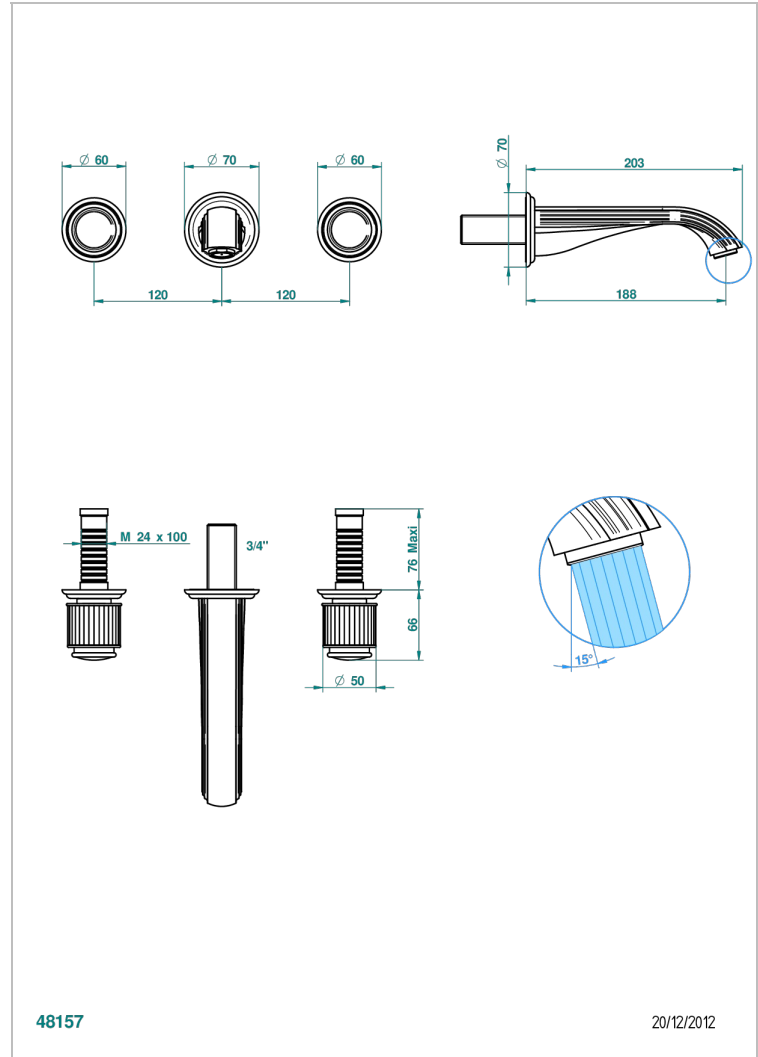

# JAIPUR CRISTAL SATINADO

A9B-41GB

Trim only for wall mounted 3-hole bath mixer

THG<sup>®</sup>  
PARIS

48157

20/12/2012

## CARACTERÍSTICAS

- Jaipur Cristal Satinado
- Trim only for wall mounted 3-hole bath mixer

## ESPECIFICACIONES TÉCNICAS

- Recommandé : 3 bars (max. 5 bars) - Advised : 43,5 psi (max. 72 psi)
- Bec : 35 l/min à 3 bars
- Spout : 9.26 gpm at 43.5 psi

## PRODUCTOS RELACIONADOS

- Ref. G00-40AM/US Partie à encastrer pour mélangeur mural - version manettes- standard américain