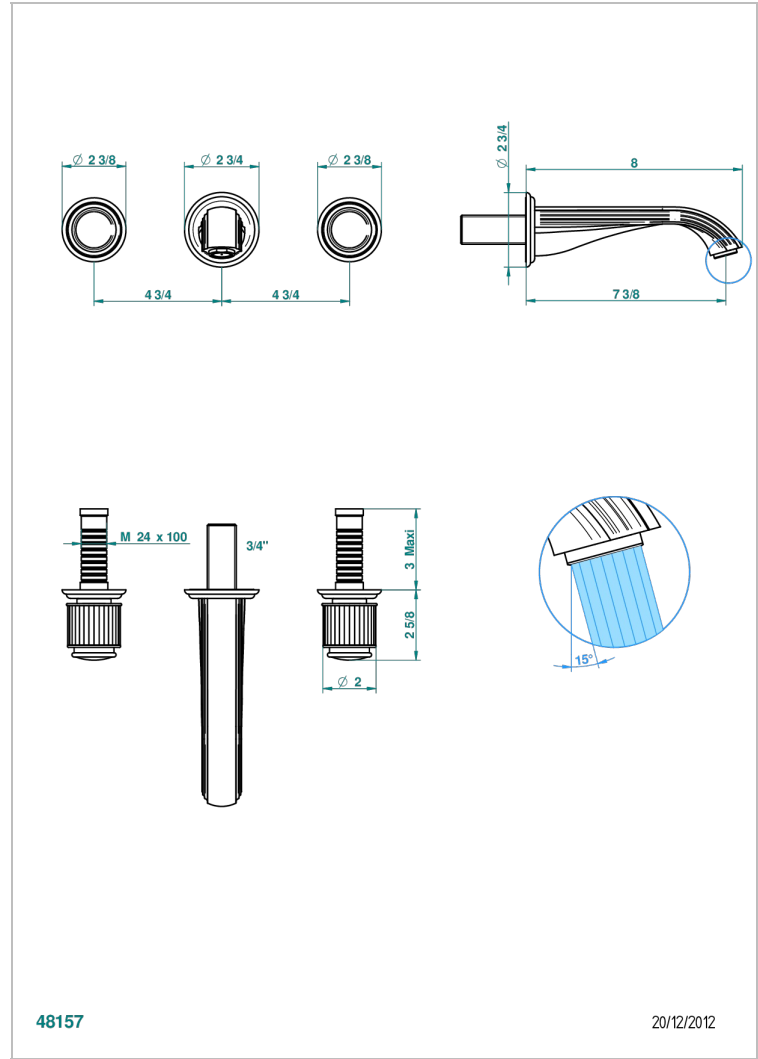

JAIPUR CRISTAL SATINADO

A9B-41GB

Trim only for wall mounted 3-hole bath mixer

THG[®]
PARIS

48157

20/12/2012

CARACTERÍSTICAS

- Jaipur Cristal Satinado
- Trim only for wall mounted 3-hole bath mixer

ESPECIFICACIONES TÉCNICAS

- Recommandé : 3 bars (max. 5 bars) - Advised : 43,5 psi (max. 72 psi)
- Bec : 35 l/min à 3 bars
- Spout : 9.26 gpm at 43.5 psi

PRODUCTOS RELACIONADOS

- Ref. G00-40AM/US Partie à encastrer pour mélangeur mural - version manettes- standard américain