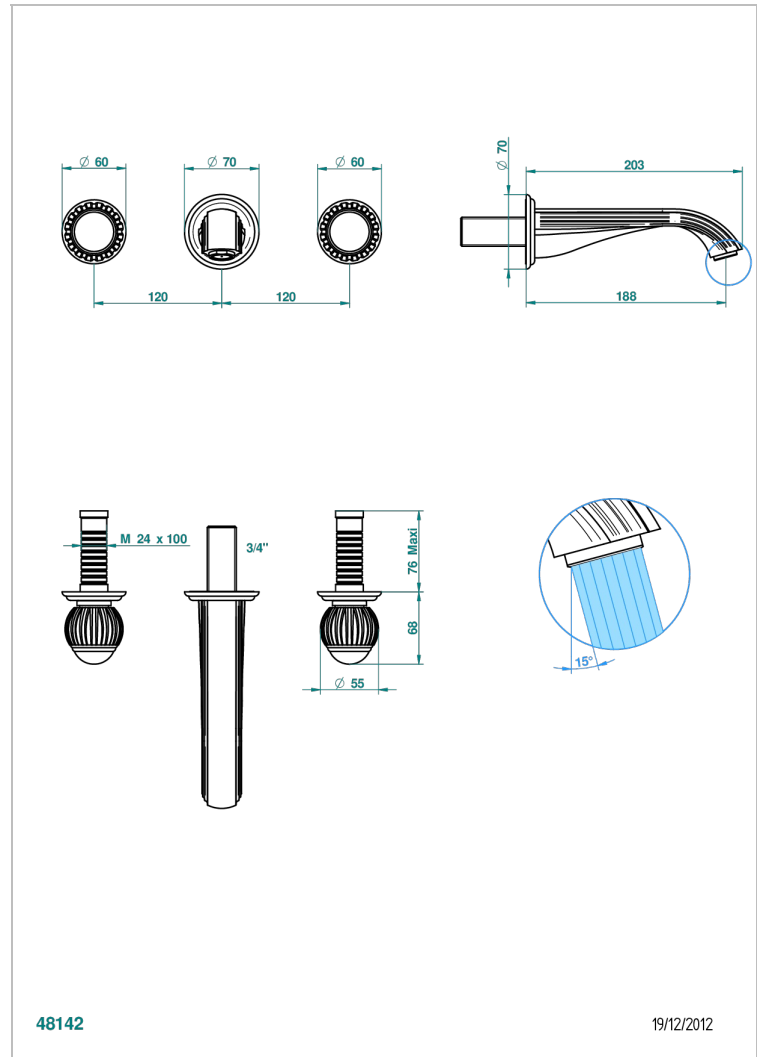

VOGUE LAPIS LAZULI

A8S-41GB

Trim only for wall mounted 3-hole bath mixer

THG[®]
PARIS

CARACTERÍSTICAS

- Vogue Lapis Lazuli
- Trim only for wall mounted 3-hole bath mixer

ESPECIFICACIONES TÉCNICAS

- Recommandé : 3 bars (max. 5 bars) - Advised : 43,5 psi (max. 72 psi)
- Bec : 35 l/min à 3 bars
- Spout : 9.26 gpm at 43.5 psi

PRODUCTOS RELACIONADOS

- Ref. G00-40AM/US Partie à encastrer pour mélangeur mural - version manettes- standard américain

ACABADOS DISPONIBLES

Bronce claro - D01
Cerámica negra mate - D30
Cobre viejo mate - H07
Cromo - A02
Cromo / dorado - G02
Cromo mate - C02

Dorado - F01
Dorado mate - F07
Dorado pálido - F30
Dorado pálido mate (sin barniz) - F31
Níquel - B01
Níquel mate - C01

Níquel viejo - H28
Pvd blush - H62
Pvd blush mate - H60
Pvd color latón - H49
Pvd color latón mate - H50
Pvd color níquel - H55

Pvd color níquel mate - H56
Pvd color oro - H52
Pvd color oro mate - H53
Pvd grafito - H64
Pvd grafito mate - H65
Pvd marrón bronce - F33

Pvd marrón bronce mate - F34
Pvd umber - H66
Pvd umber mate - H67