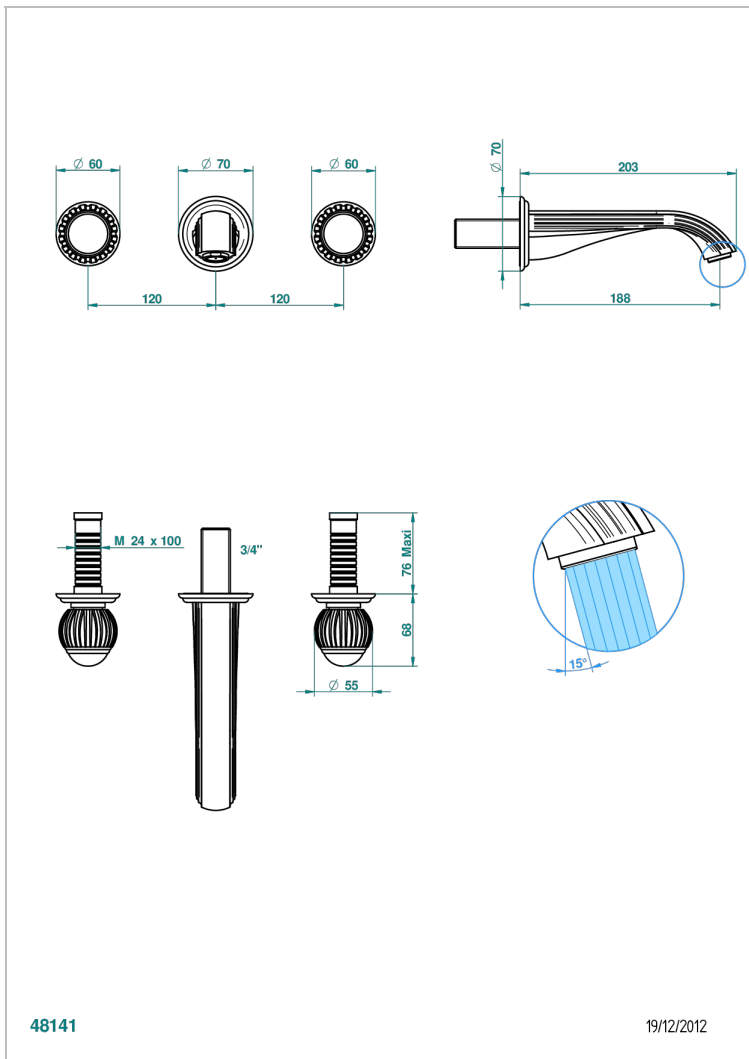

VOGUE LAPIS LAZULI

A8S-40GB

入墙式台盆龙头配件，大号喷嘴

THG[®]
PARIS

特色

- Vogue Lapis Lazuli
- 入墙式台盆龙头配件，大号喷嘴

技术特征

- Recommandé : 3 bars (max. 5 bars) - Advised : 43,5 psi (max. 72 psi)
- 15 l/min à 3 bars (4 gpm at 43.5 psi)

相关的SKU

- Ref. G00-40AC 无下水器入墙式龙头嵌入部分 - 四通手柄版
- Ref. G00-40AM 无下水器入墙式龙头嵌入部分 - 单把手柄版

可选饰面

Black ceram - D30
Blush PVD - H62
Graphite PVD - H64
Matt Umber PVD - H67
Matt blush PVD - H60
Matt graphite PVD - H65

抛光镍 - B01
浅金 - F30
漆面铜 - D01