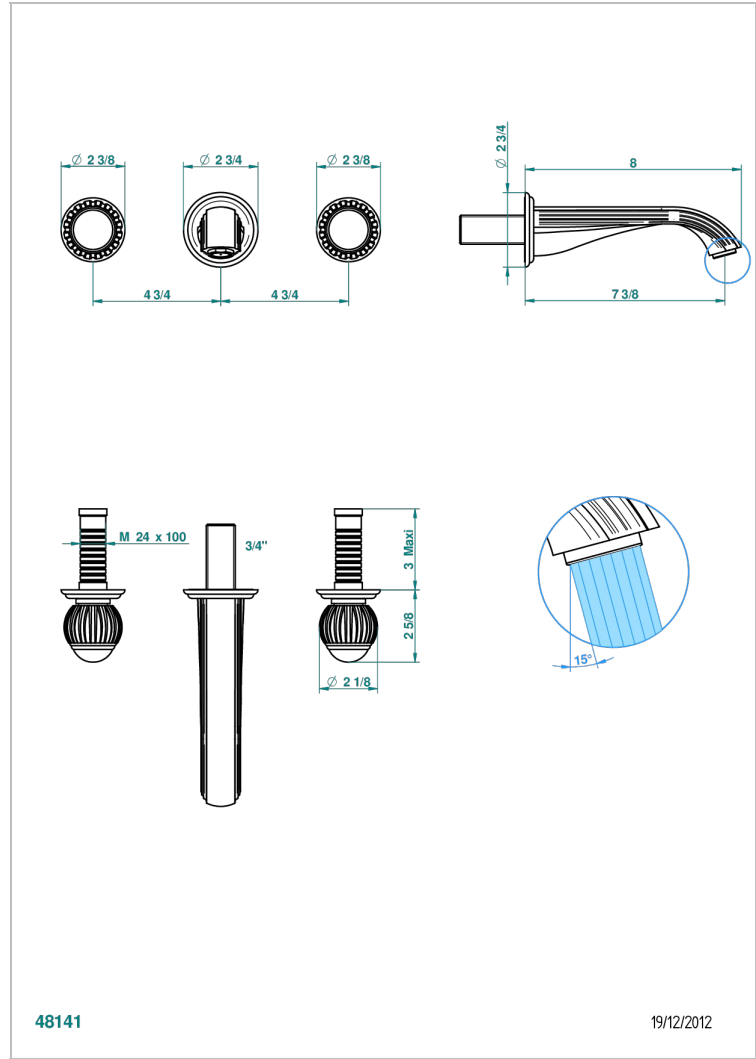

VOGUE LAPIS LAZULI

A8S-40GB

入墙式台盆龙头配件，大号喷嘴

THG[®]
PARIS

48141

19/12/2012

特色

- Vogue Lapis Lazuli
- 入墙式台盆龙头配件，大号喷嘴

技术特征

- Recommandé : 3 bars (max. 5 bars) - Advised : 43,5 psi (max. 72 psi)
- 15 l/min à 3 bars (4 gpm at 43.5 psi)

相关的SKU

- Ref. G00-40AC 无下水器入墙式龙头嵌入部分 - 四通手柄版
- Ref. G00-40AM 无下水器入墙式龙头嵌入部分 - 单把手柄版

可选饰面

Black ceram - D30
Blush PVD - H62
Graphite PVD - H64
Matt Umber PVD - H67
Matt blush PVD - H60
Matt graphite PVD - H65