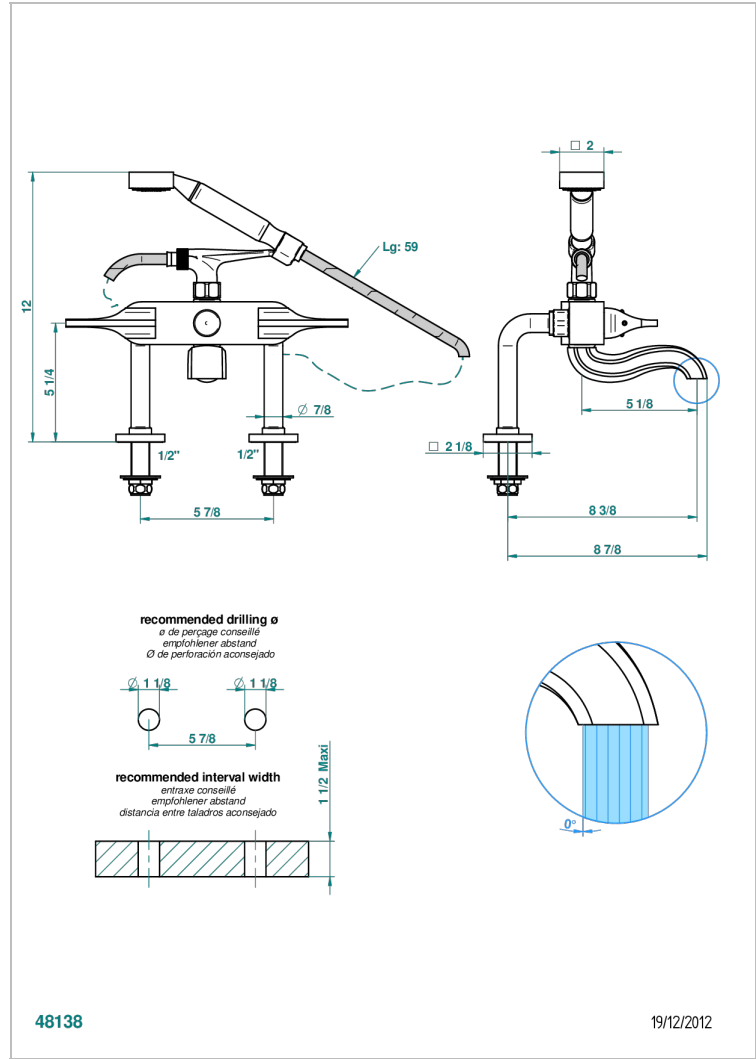

Aufputz-wannenfüll- und brausebatterie 1/2" zur standmontage mit schlauch, handbrause und auflegegabel für handbrause

EIGENSCHAFTEN

- ACS : 21ACCLY034

TECHNISCHE DATEN

- Recommandé : 3 bars (max. 5 bars) - Advised : 43,5 psi (max. 72 psi)
- Bec : 75 l/min à 3 bars - Douchette : 9,5 l/min à 3 bars
- Spout : 19,8 gpm at 43.5 psi - Handshower : 2.5 gpm at 43.5 psi