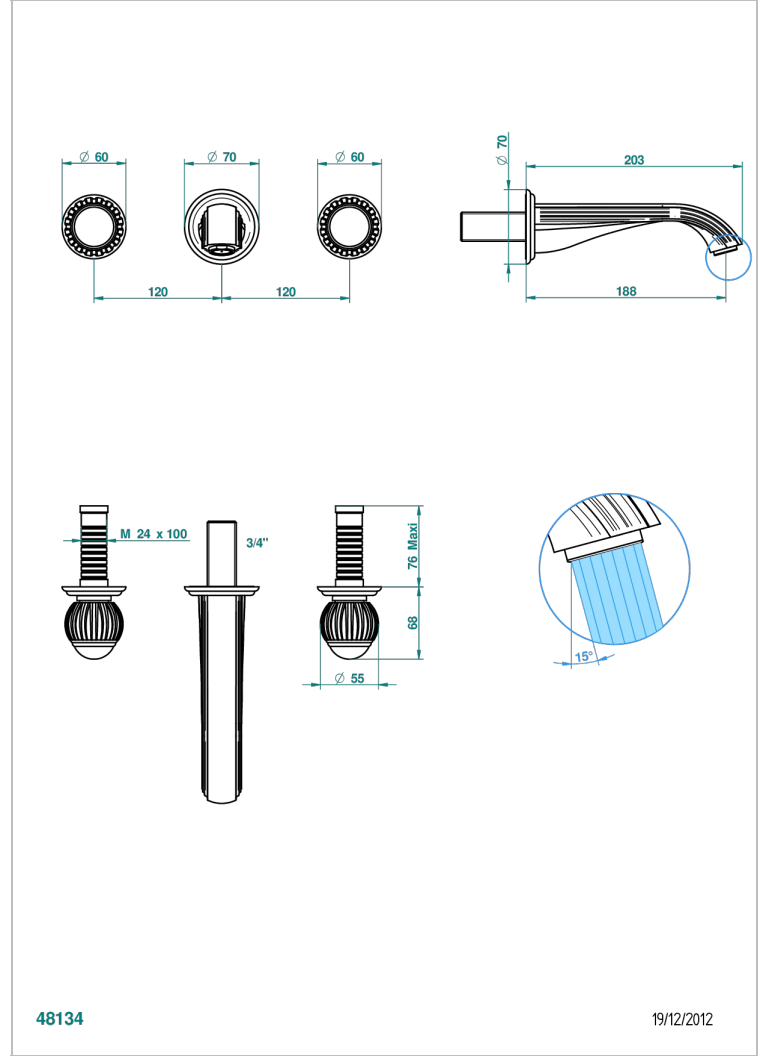

# VOGUE OEIL DE TIGRE

A8R-41GB

Garniture pour mélangeur de bain mural, bec goliath

THG<sup>®</sup>  
PARIS

48134

19/12/2012

## CARACTÉRISTIQUES

- Ensemble composé d'un bec mural de bain et des 2 garnitures de robinets
- Nécessite partie encastrée Réf. 40AC
- Laiton sans plomb
- Aérateur-mousseur

## SPÉCIFICATIONS TECHNIQUES

- Recommandé : 3 bars (max. 5 bars) - Advised : 43,5 psi (max. 72 psi)
- Bec : 35 l/min à 3 bars
- Spout : 9.26 gpm at 43.5 psi

## PRODUITS ASSOCIÉS

- Ref. G00-40AM/US Partie à encastrer pour mélangeur mural - version manettes- standard américain