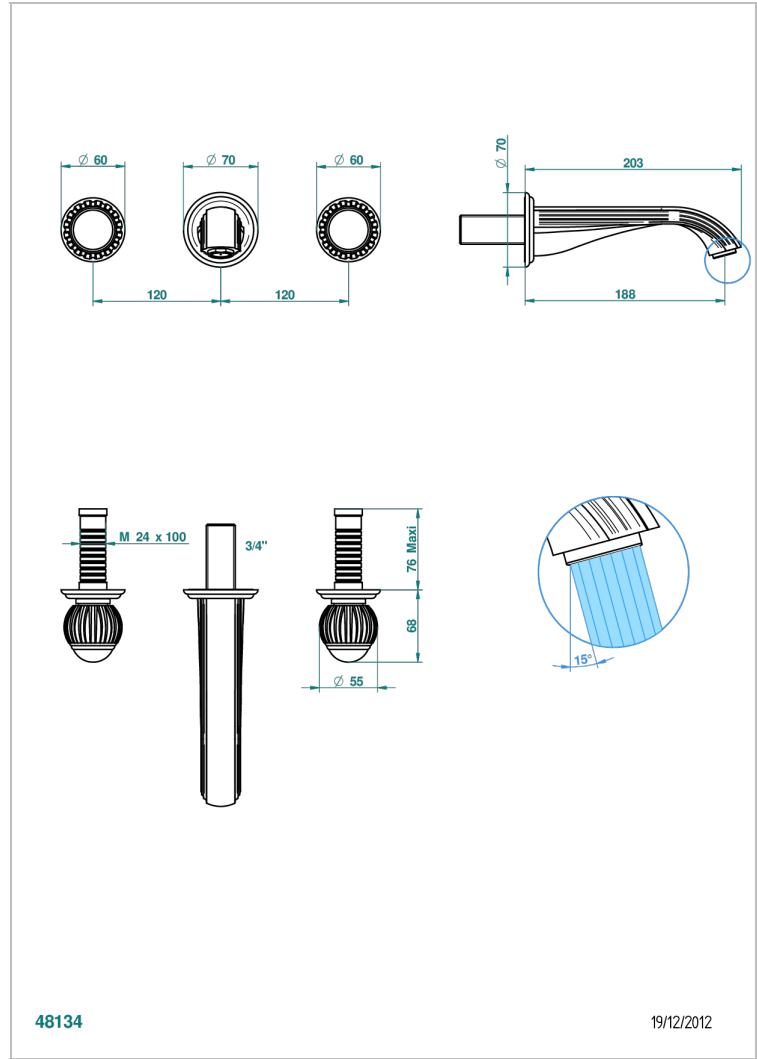

VOGUE OJO DE TIGRE

A8R-41GB

Trim only for wall mounted 3-hole bath mixer

THG[®]
PARIS

48134

19/12/2012

CARACTERÍSTICAS

- Vogue Ojo de Tigre
- Trim only for wall mounted 3-hole bath mixer

ESPECIFICACIONES TÉCNICAS

- Recommandé : 3 bars (max. 5 bars) - Advised : 43,5 psi (max. 72 psi)
- Bec : 35 l/min à 3 bars
- Spout : 9.26 gpm at 43.5 psi

PRODUCTOS RELACIONADOS

- Ref. G00-40AM/US Partie à encastrer pour mélangeur mural - version manettes- standard américain

ACABADOS DISPONIBLES

Bronce claro - D01
Cerámica negra mate - D30
Cobre viejo mate - H07
Cromo - A02
Cromo / dorado - G02
Cromo mate - C02

Dorado - F01
Dorado mate - F07
Dorado pálido - F30
Dorado pálido mate (sin barniz) - F31
Níquel - B01
Níquel mate - C01

Níquel viejo - H28
Pvd blush - H62
Pvd blush mate - H60
Pvd color latón - H49
Pvd color latón mate - H50
Pvd color níquel - H55

Pvd color níquel mate - H56
Pvd color oro - H52
Pvd color oro mate - H53
Pvd grafito - H64
Pvd grafito mate - H65
Pvd marrón bronce - F33