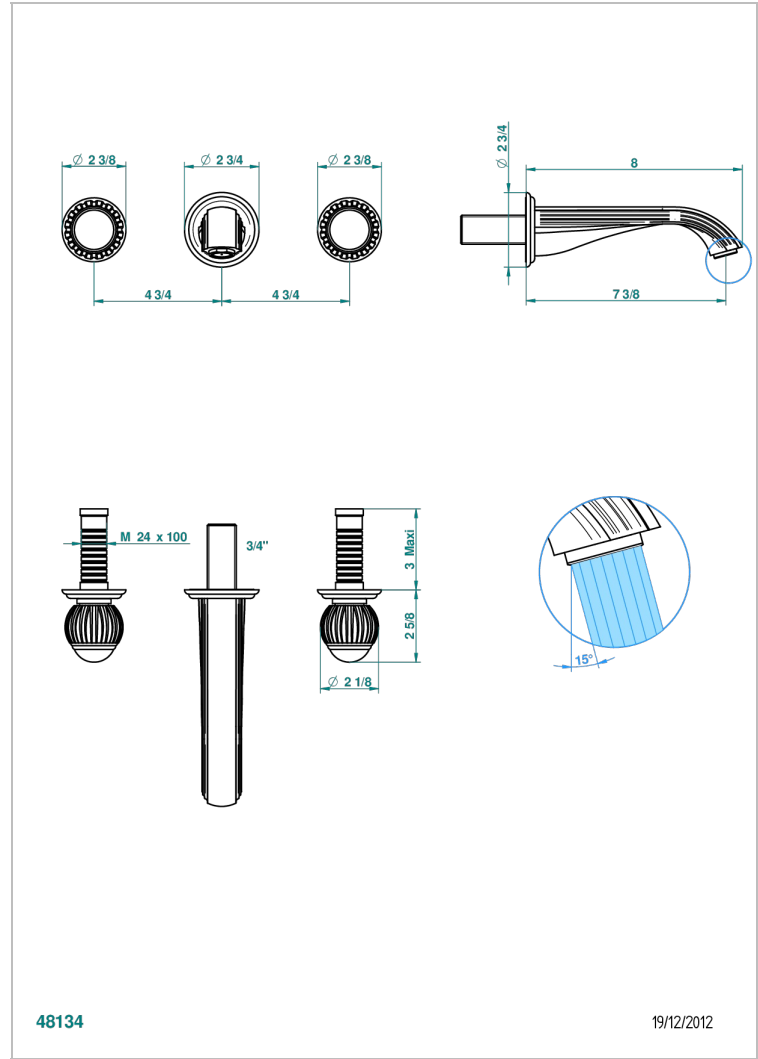

# VOGUE OEIL DE TIGRE

A8R-41GB

Garniture pour mélangeur de bain mural, bec goliath

THG<sup>®</sup>  
PARIS

## CARACTÉRISTIQUES

- Ensemble composé d'un bec mural de bain et des 2 garnitures de robinets
- Nécessite partie encastrée Réf. 40AC
- Laiton sans plomb
- Aérateur-mousseur

## SPECIFICATIONS TECHNIQUES

- Recommandé : 3 bars (max. 5 bars) - Advised : 43,5 psi (max. 72 psi)
- Bec : 35 l/min à 3 bars
- Spout : 9.26 gpm at 43.5 psi

## PRODUITS ASSOCIÉS

- Ref. G00-40AM/US Partie à encastrer pour mélangeur mural - version manettes- standard américain