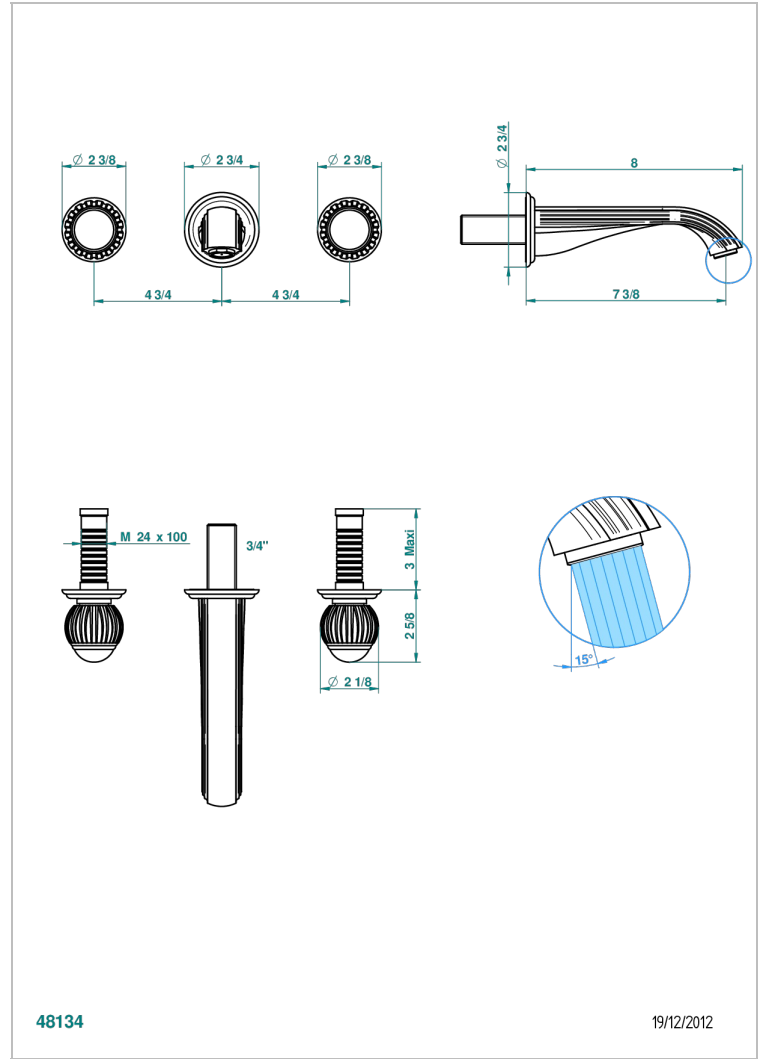

VOGUE OJO DE TIGRE

A8R-41GB

Trim only for wall mounted 3-hole bath mixer

THG[®]
PARIS

CARACTERÍSTICAS

- Vogue Ojo de Tigre
- Trim only for wall mounted 3-hole bath mixer

ESPECIFICACIONES TÉCNICAS

- Recommandé : 3 bars (max. 5 bars) - Advised : 43,5 psi (max. 72 psi)
- Bec : 35 l/min à 3 bars
- Spout : 9.26 gpm at 43.5 psi

PRODUCTOS RELACIONADOS

- Ref. G00-40AM/US Partie à encastrer pour mélangeur mural - version manettes- standard américain

ACABADOS DISPONIBLES

Bronce claro - D01
Cerámica negra mate - D30
Cobre viejo mate - H07
Cromo - A02
Cromo / dorado - G02
Cromo mate - C02

Dorado - F01
Dorado mate - F07
Dorado pálido - F30
Dorado pálido mate (sin barniz) - F31
Níquel - B01
Níquel mate - C01

Níquel viejo - H28
Pvd blush - H62
Pvd blush mate - H60
Pvd color latón - H49
Pvd color latón mate - H50
Pvd color níquel - H55