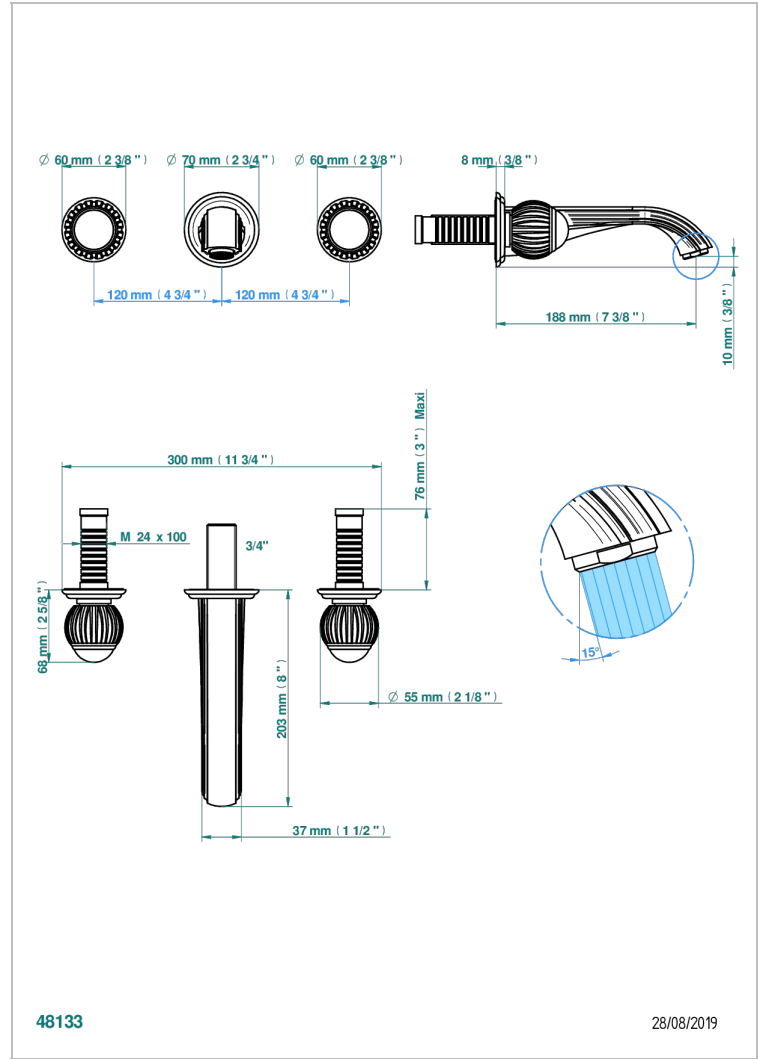

VOGUE OJO DE TIGRE

A8R-40GBUS

Garniture pour mélangeur de lavabo mural - bec goliath- standard américain

THG[®]
PARIS

CARACTERÍSTICAS

- Vogue Ojo de Tigre
- Garniture pour mélangeur de lavabo mural - bec goliath- standard américain

ESPECIFICACIONES TÉCNICAS

- Recommandé : 3 bars (max. 5 bars) - Advised : 43,5 psi (max. 72 psi)
- 15 l/min à 3 bars (4 gpm at 43.5 psi)

PRODUCTOS RELACIONADOS

- Ref. G00-40AM/US Partie à encastrer pour mélangeur mural - version manettes- standard américain