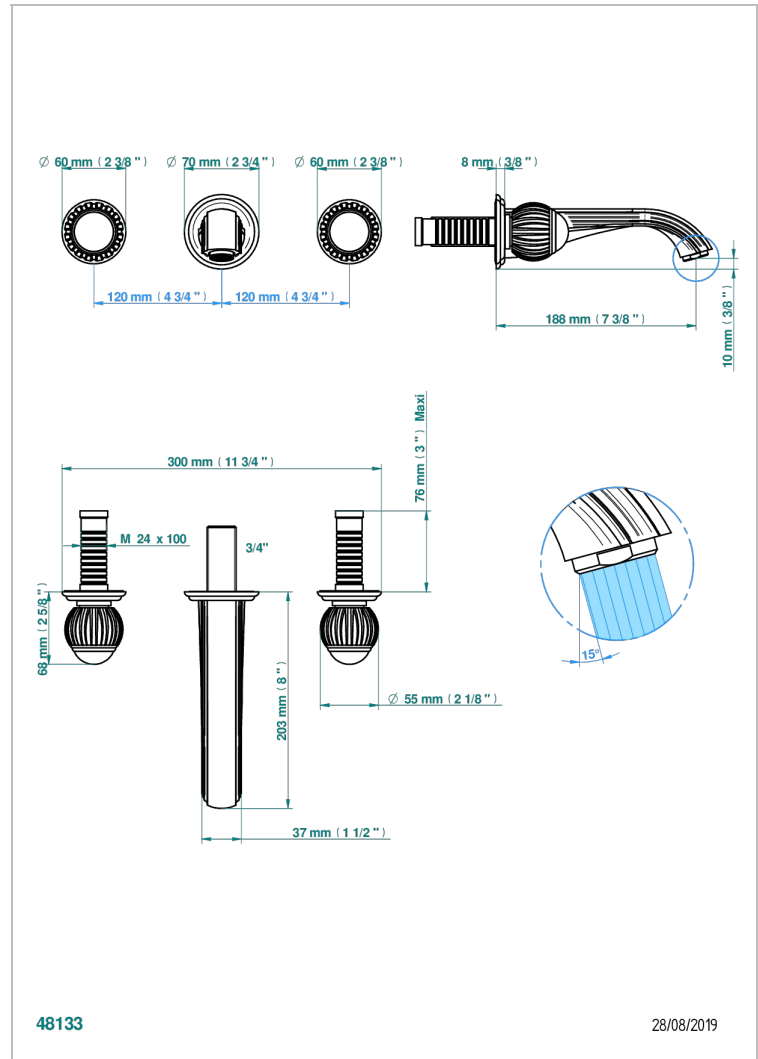

VOGUE OEIL DE TIGRE

A8R-40GB

Garniture pour mélangeur de lavabo mural, bec goliath

THG[®]
PARIS

CARACTÉRISTIQUES

- Ensemble composé d'un bec mural de lavabo et des 2 garnitures de robinets
- Nécessite partie encastrée Réf. 40AC
- Laiton sans plomb
- Aérateur-mousseur
- Livré sans vidage

SPECIFICATIONS TECHNIQUES

- Recommandé : 3 bars (max. 5 bars) - Advised : 43,5 psi (max. 72 psi)
- 15 l/min à 3 bars (4 gpm at 43.5 psi)

PRODUITS ASSOCIÉS

- Ref. G00-40AC Partie à encastrer pour mélangeur mural - version croisillons
- Ref. G00-40AM Partie à encastrer pour mélangeur mural - version manettes