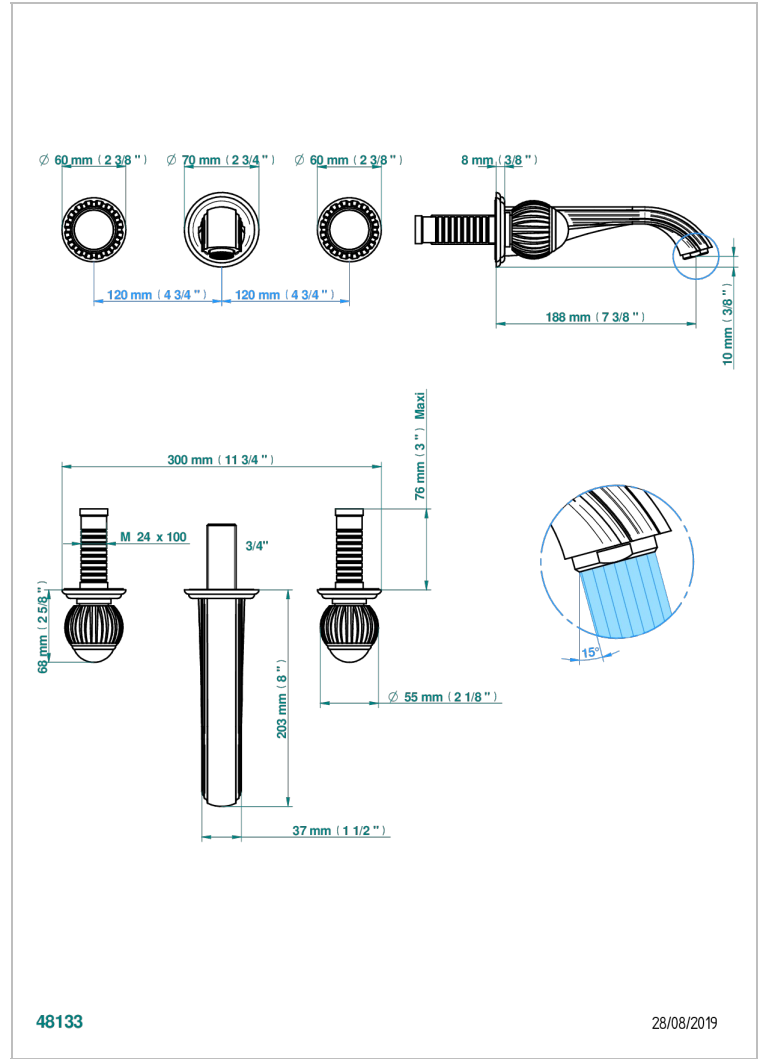

VOGUE OJO DE TIGRE

A8R-40GB

Grifería para mezclador de lavabo de pared, caño goliat

THG[®]
PARIS

CARACTERÍSTICAS

- Vogue Ojo de Tigre
- Grifería para mezclador de lavabo de pared, caño goliat

ESPECIFICACIONES TÉCNICAS

- Recommandé : 3 bars (max. 5 bars) - Advised : 43,5 psi (max. 72 psi)
- 15 l/min à 3 bars (4 gpm at 43.5 psi)

PRODUCTOS RELACIONADOS

- Ref. G00-40AC Rough parts for wall mounted 3 hole mixer, cross handle version
- Ref. G00-40AM Rough parts for wall mounted 3 hole mixer, lever handle version