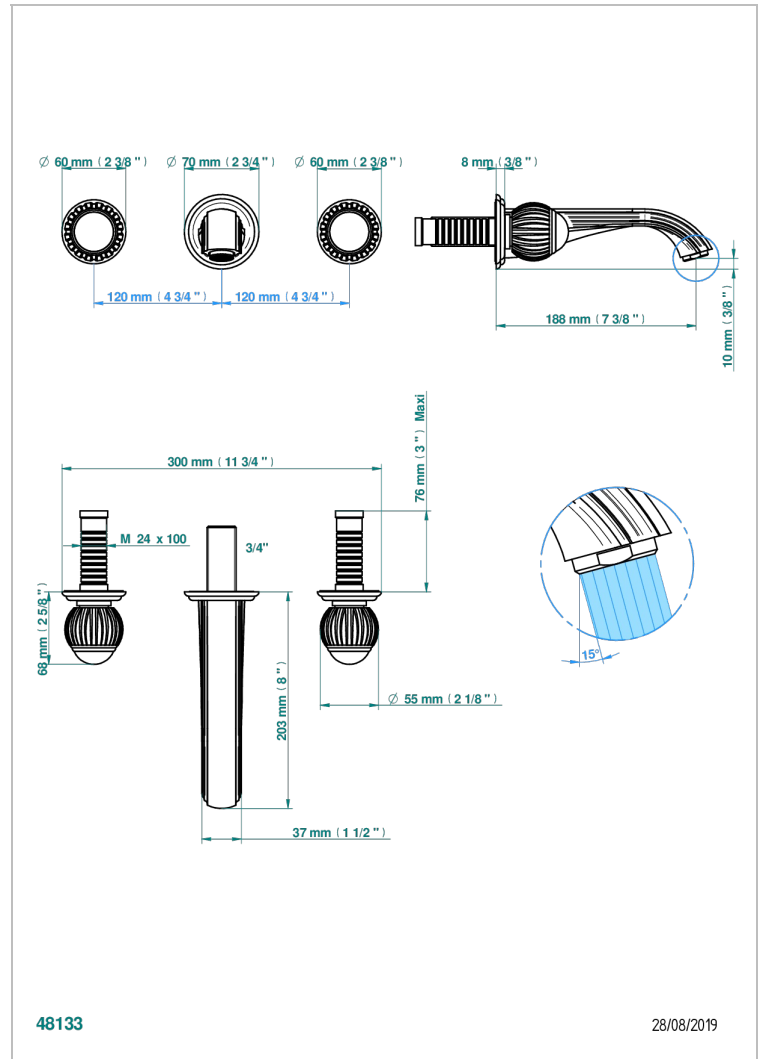

VOGUE OEIL DE TIGRE

A8R-40GB

Garniture pour mélangeur de lavabo mural, bec goliath

THG[®]
PARIS

48133

28/08/2019

CARACTÉRISTIQUES

- Ensemble composé d'un bec mural de lavabo et des 2 garnitures de robinets
- Nécessite partie encastrée Réf. 40AC
- Laiton sans plomb
- Aérateur-mousseur
- Livré sans vidage

SPECIFICATIONS TECHNIQUES

- Recommandé : 3 bars (max. 5 bars) - Advised : 43,5 psi (max. 72 psi)
- 15 l/min à 3 bars (4 gpm at 43.5 psi)

PRODUITS ASSOCIÉS

- Ref. G00-40AC Partie à encastrer pour mélangeur mural - version croisillons
- Ref. G00-40AM Partie à encastrer pour mélangeur mural - version manettes