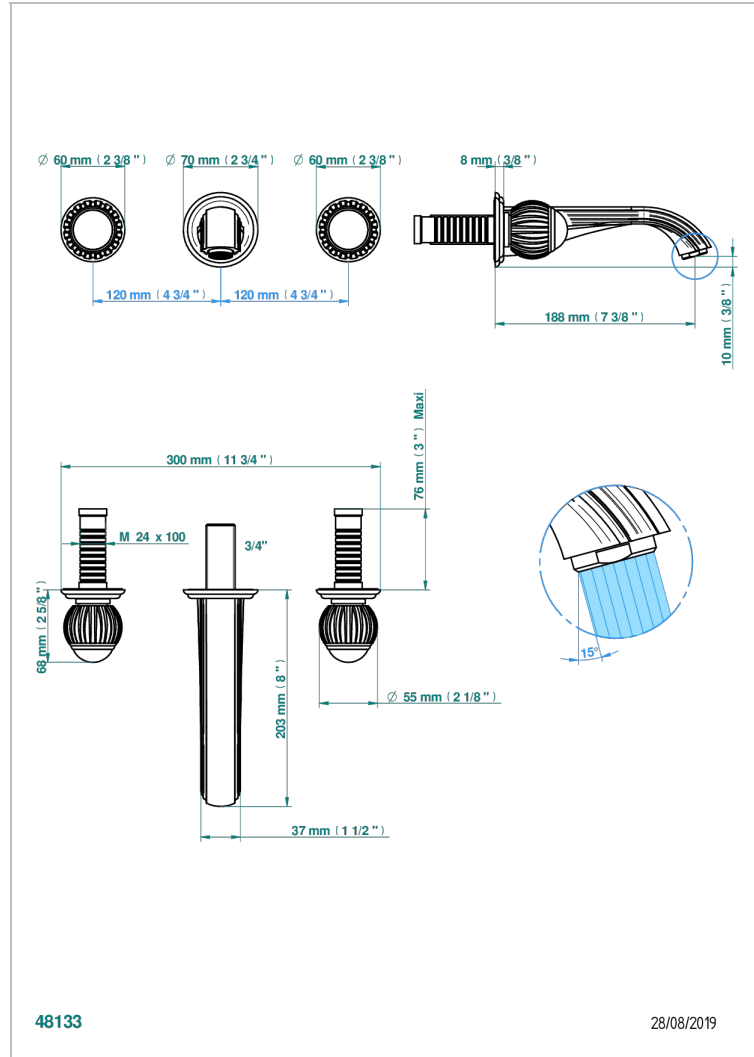

VOGUE TIGER EYE

A8R-40GB

入墙式台盆龙头配件，大号喷嘴

THG[®]
PARIS

48133

28/08/2019

特色

- Vogue Tiger Eye
- 入墙式台盆龙头配件，大号喷嘴

技术特征

- Recommandé : 3 bars (max. 5 bars) - Advised : 43,5 psi (max. 72 psi)
- 15 l/min à 3 bars (4 gpm at 43.5 psi)

相关的SKU

- Ref. G00-40AC 无下水器入墙式龙头嵌入部分 - 四通手柄版
- Ref. G00-40AM 无下水器入墙式龙头嵌入部分 - 单把手柄版

可选饰面

Black ceram - D30
Blush PVD - H62
Graphite PVD - H64
Matt Umber PVD - H67
Matt blush PVD - H60
Matt graphite PVD - H65

抛光镍 - B01
浅金 - F30
漆面铜 - D01