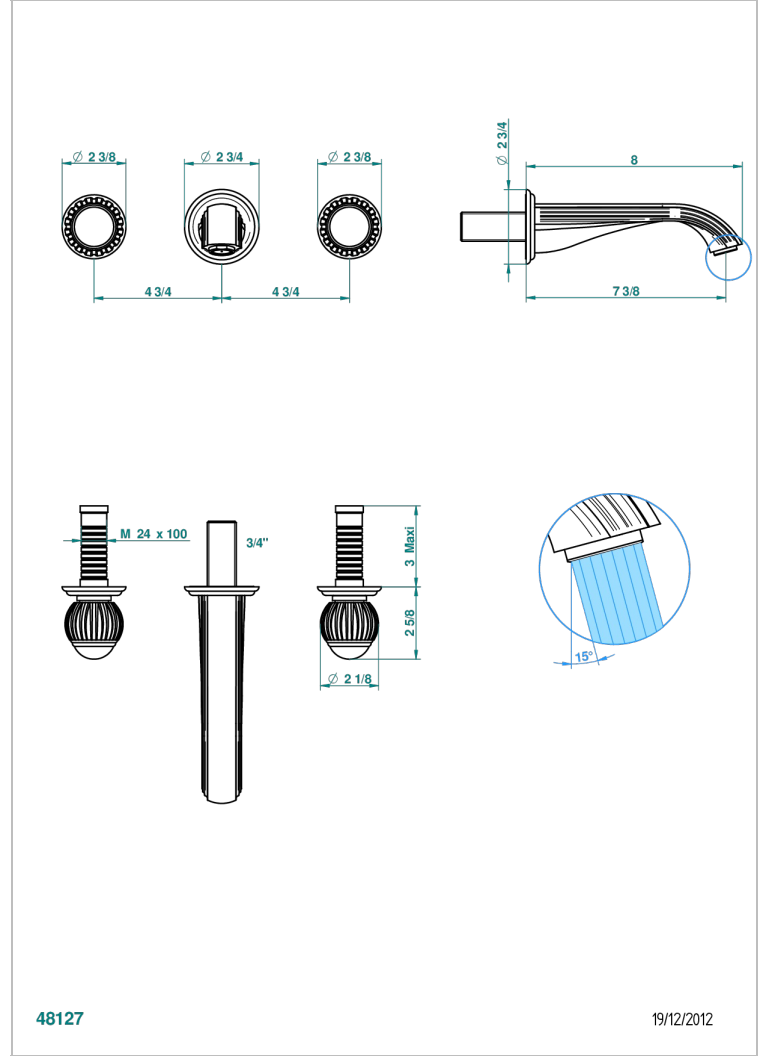

VOGUE ONICE NEGRO

A8P-40GBUS

Garniture pour mélangeur de lavabo mural - bec goliath- standard américain

THG[®]
PARIS

CARACTERÍSTICAS

- Vogue Onice negro
- Garniture pour mélangeur de lavabo mural - bec goliath- standard américain

ESPECIFICACIONES TÉCNICAS

- Recommandé : 3 bars (max. 5 bars) - Advised : 43,5 psi (max. 72 psi)
- 15 l/min à 3 bars (4 gpm at 43.5 psi)

PRODUCTOS RELACIONADOS

- Ref. G00-40AM/US Partie à encastrer pour mélangeur mural - version manettes- standard américain

ACABADOS DISPONIBLES

Bronce claro - D01
Cerámica negra mate - D30
Cobre viejo mate - H07
Cromo - A02
Cromo / dorado - G02
Cromo mate - C02

Dorado - F01
Dorado mate - F07
Dorado pálido - F30
Dorado pálido mate (sin barniz) - F31
Níquel - B01
Níquel mate - C01

Níquel viejo - H28
Pvd blush - H62
Pvd blush mate - H60
Pvd color latón - H49
Pvd color latón mate - H50
Pvd color níquel - H55

Pvd color níquel mate - H56
Pvd color oro - H52
Pvd color oro mate - H53
Pvd grafito - H64
Pvd grafito mate - H65
Pvd marrón bronce - F33