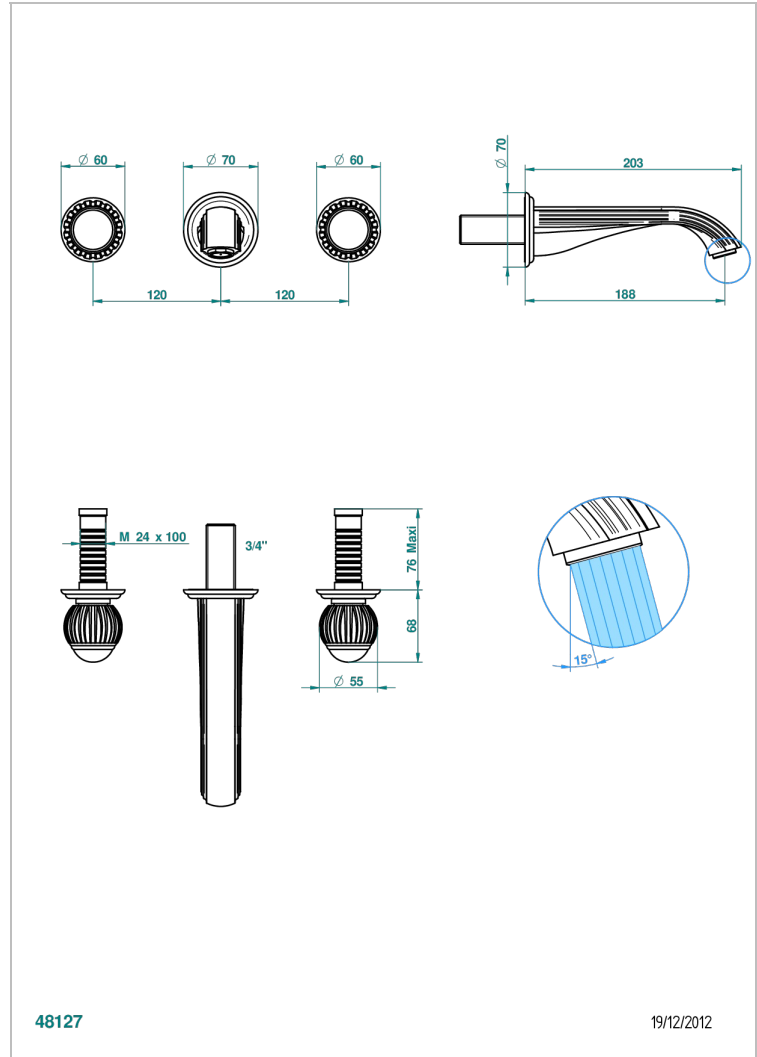

# VOGUE ONYX NOIR

A8P-40GB

Garniture pour mélangeur de lavabo mural, bec goliath

THG<sup>®</sup>  
PARIS

48127

19/12/2012

## CARACTÉRISTIQUES

- Ensemble composé d'un bec mural de lavabo et des 2 garnitures de robinets
- Nécessite partie encastrée Réf. 40AC
- Laiton sans plomb
- Aérateur-mousseur
- Livré sans vidage

## PRODUITS ASSOCIÉS

- Ref. G00-40AC Partie à encastrer pour mélangeur mural - version croisillons
- Ref. G00-40AM Partie à encastrer pour mélangeur mural - version manettes