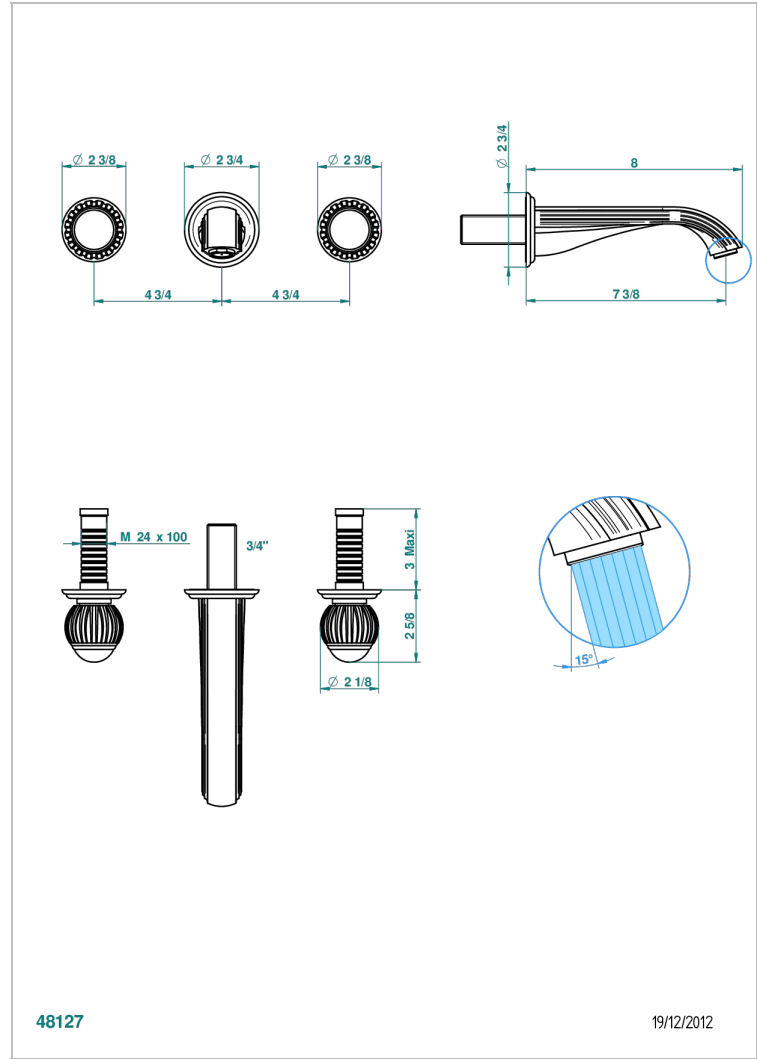

VOGUE ONYX NOIR

A8P-40GB

Garniture pour mélangeur de lavabo mural, bec goliath

THG[®]
PARIS

CARACTÉRISTIQUES

- Ensemble composé d'un bec mural de lavabo et des 2 garnitures de robinets
- Nécessite partie encastrée Réf. 40AC
- Laiton sans plomb
- Aérateur-mousseur
- Livré sans vidage

SPÉCIFICATIONS TECHNIQUES

- Recommandé : 3 bars (max. 5 bars) - Advised : 43,5 psi (max. 72 psi)
- 15 l/min à 3 bars (4 gpm at 43.5 psi)

PRODUITS ASSOCIÉS

- Ref. G00-40AC Partie à encastrer pour mélangeur mural - version croisillons
- Ref. G00-40AM Partie à encastrer pour mélangeur mural - version manettes

FINITIONS DISPONIBLES

Bronze clair - D01
Chromé - A02
Chromé / doré - G02
Chromé mat - C02
Doré brillant - F01
Doré mat - F07

Nickel brillant - B01
Nickel mat - C01
Noir mat céramique - D30
Or pâle - F30
Or pâle mat - F31
Pvd blush - H62