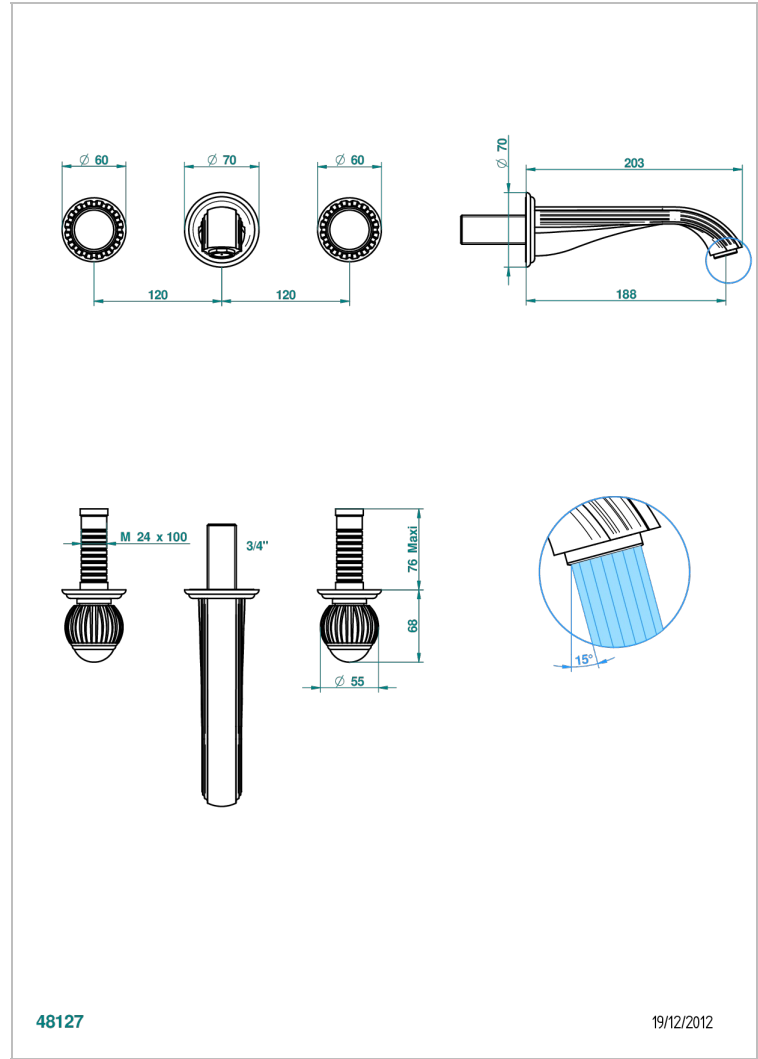

# VOGUE ONICE NEGRO

A8P-40GB

Grifería para mezclador de lavabo de pared, caño goliat

THG<sup>®</sup>  
PARIS

48127

19/12/2012

## CARACTERÍSTICAS

- Vogue Onice negro
- Grifería para mezclador de lavabo de pared, caño goliat

## PRODUCTOS RELACIONADOS

- Ref. G00-40AC Rough parts for wall mounted 3 hole mixer, cross handle version
- Ref. G00-40AM Rough parts for wall mounted 3 hole mixer, lever handle version