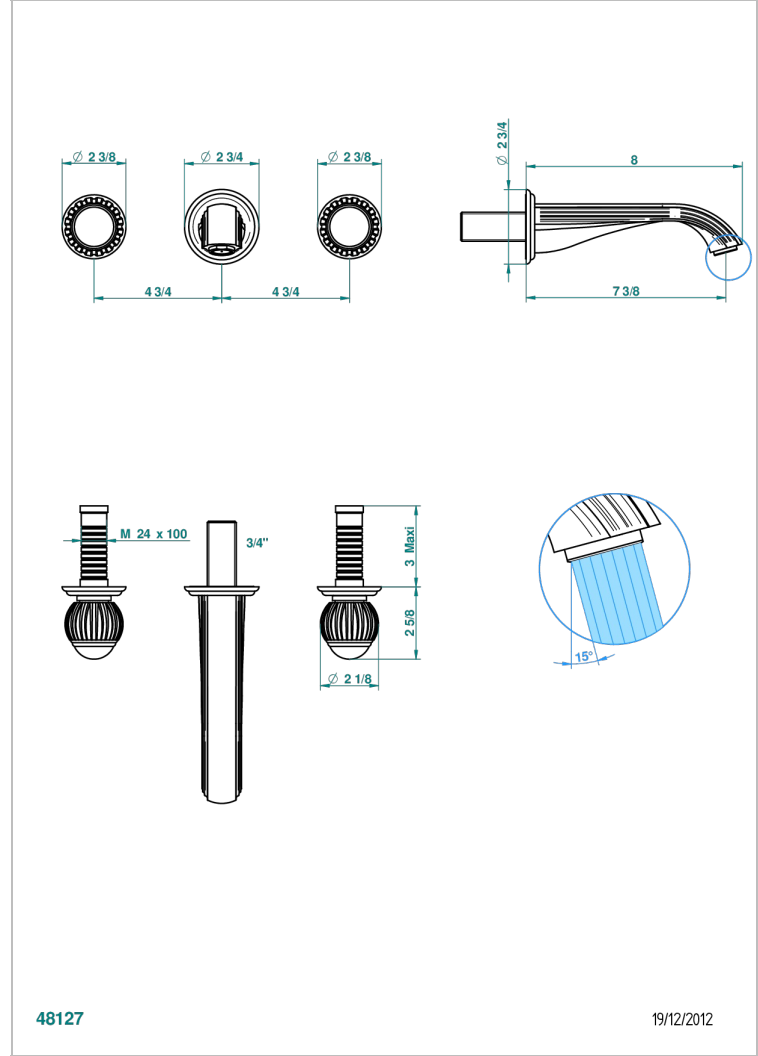

# VOGUE ONYX NOIR

A8P-40GB

Garniture pour mélangeur de lavabo mural, bec goliath

THG<sup>®</sup>  
PARIS

## CARACTÉRISTIQUES

- Ensemble composé d'un bec mural de lavabo et des 2 garnitures de robinets
- Nécessite partie encastrée Réf. 40AC
- Laiton sans plomb
- Aérateur-mousseur
- Livré sans vidage

## PRODUITS ASSOCIÉS

- Ref. G00-40AC Partie à encastrer pour mélangeur mural - version croisillons
- Ref. G00-40AM Partie à encastrer pour mélangeur mural - version manettes