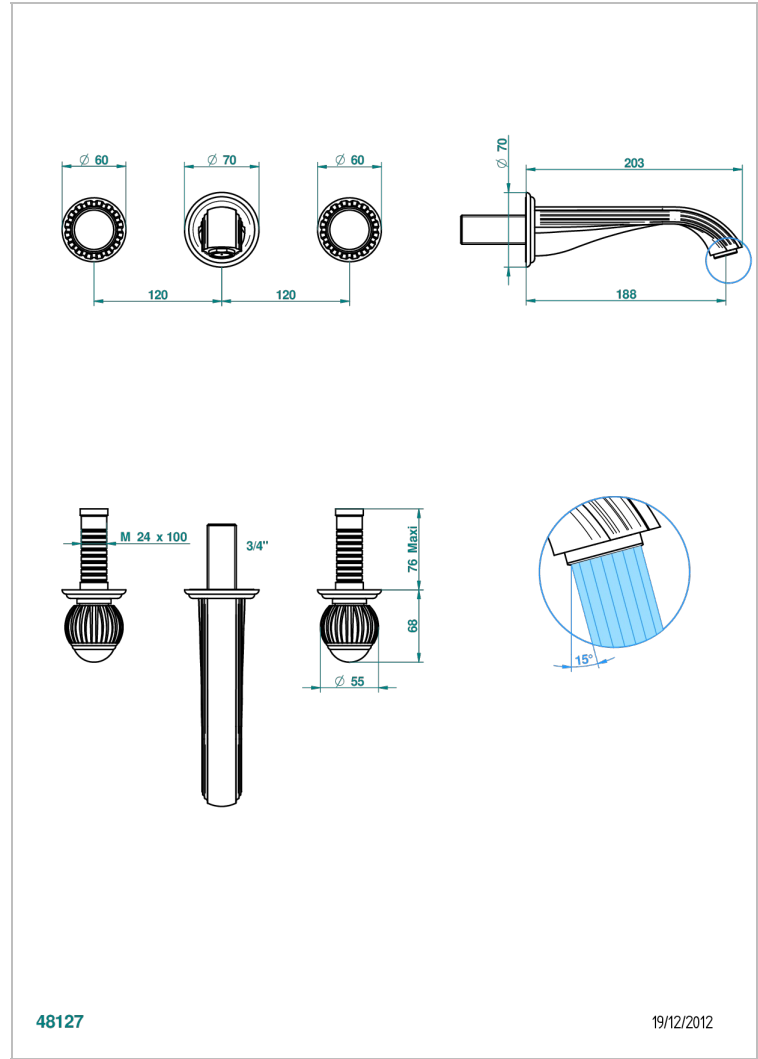

VOGUE ONYX NOIR

A8P-40GB

Garniture pour mélangeur de lavabo mural, bec goliath

THG[®]
PARIS

48127

19/12/2012

CARACTÉRISTIQUES

- Ensemble composé d'un bec mural de lavabo et des 2 garnitures de robinets
- Nécessite partie encastrée Réf. 40AC
- Laiton sans plomb
- Aérateur-mousseur
- Livré sans vidage

SPECIFICATIONS TECHNIQUES

- Recommandé : 3 bars (max. 5 bars) - Advised : 43,5 psi (max. 72 psi)
- 15 l/min à 3 bars (4 gpm at 43.5 psi)

PRODUITS ASSOCIÉS

- Ref. G00-40AC Partie à encastrer pour mélangeur mural - version croisillons
- Ref. G00-40AM Partie à encastrer pour mélangeur mural - version manettes

FINITIONS DISPONIBLES

Bronze clair - D01
Chromé - A02
Chromé / doré - G02
Chromé mat - C02
Doré brillant - F01
Doré mat - F07

Nickel brillant - B01
Nickel mat - C01
Noir mat céramique - D30
Or pâle - F30
Or pâle mat - F31
Pvd blush - H62