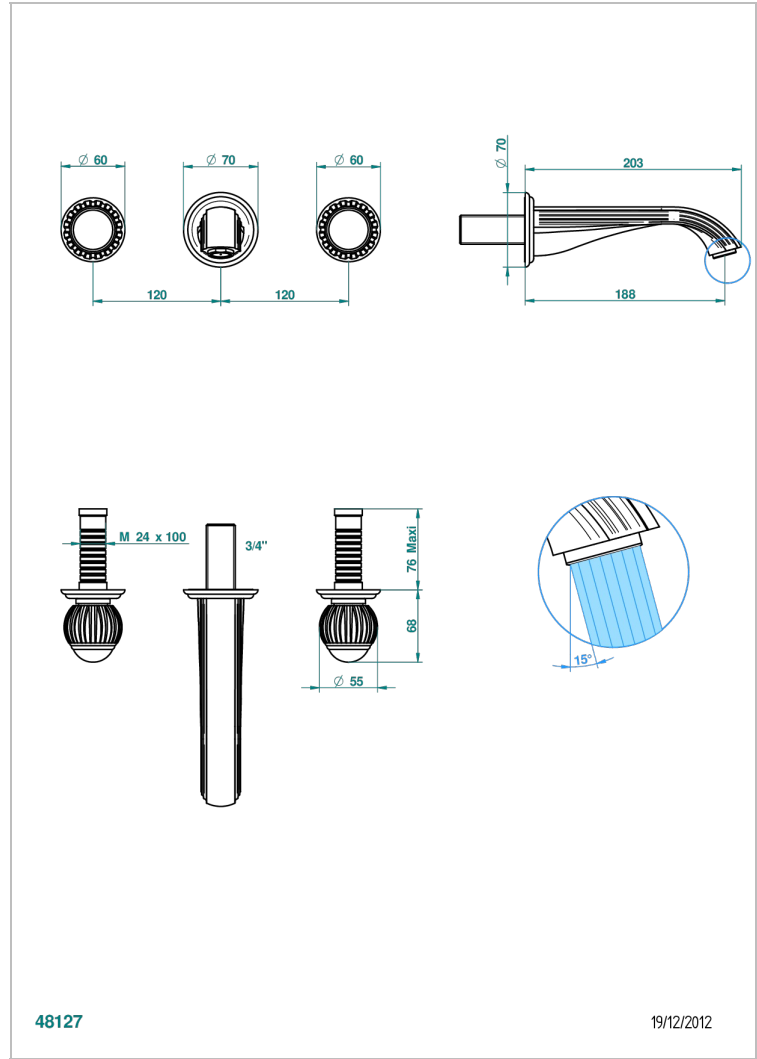

VOGUE ONICE NEGRO

A8P-40GB

Grifería para mezclador de lavabo de pared, caño goliat

THG[®]
PARIS

CARACTERÍSTICAS

- Vogue Onice negro
- Grifería para mezclador de lavabo de pared, caño goliat

ESPECIFICACIONES TÉCNICAS

- Recommandé : 3 bars (max. 5 bars) - Advised : 43,5 psi (max. 72 psi)
- 15 l/min à 3 bars (4 gpm at 43.5 psi)

PRODUCTOS RELACIONADOS

- Ref. G00-40AC Rough parts for wall mounted 3 hole mixer, cross handle version
- Ref. G00-40AM Rough parts for wall mounted 3 hole mixer, lever handle version

ACABADOS DISPONIBLES

Bronce claro - D01
Cerámica negra mate - D30
Cobre viejo mate - H07
Cromo - A02
Cromo / dorado - G02
Cromo mate - C02

Dorado - F01
Dorado mate - F07
Dorado pálido - F30
Dorado pálido mate (sin barniz) - F31
Níquel - B01
Níquel mate - C01

Níquel viejo - H28
Pvd blush - H62
Pvd blush mate - H60
Pvd color latón - H49
Pvd color latón mate - H50
Pvd color níquel - H55

Pvd color níquel mate - H56
Pvd color oro - H52
Pvd color oro mate - H53
Pvd grafito - H64
Pvd grafito mate - H65
Pvd marrón bronce - F33