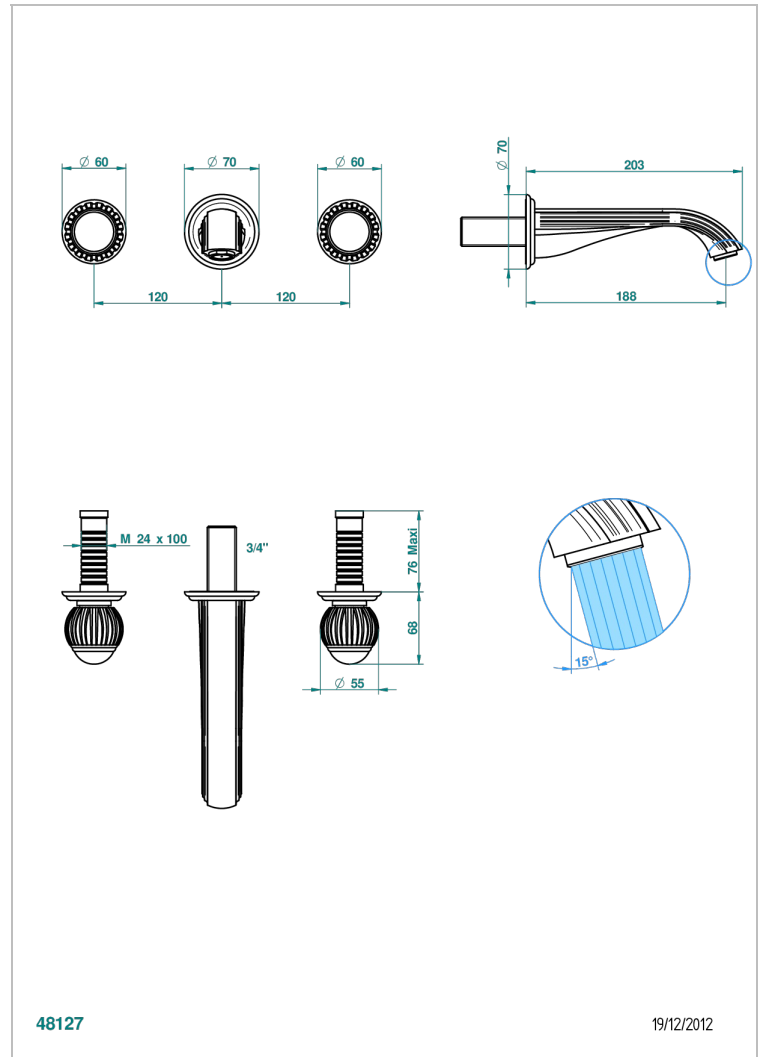

# VOGUE, ONYX SCHWARZ

A8P-40GB

Garnitur für Waschtischbatterie zur Wandmontage, Goliath Auslauf

THG<sup>®</sup>  
PARIS

## EIGENSCHAFTEN

- Vogue, Onyx schwarz
- Garnitur für Waschtischbatterie zur Wandmontage, Goliath Auslauf

## ÄHNLICHE PRODUKTE

- Ref. G00-40AC Up-teil für wandarmatur
- Ref. G00-40AM Up-teil für wandarmatur

## VERFÜGBARE OBERFLÄCHEN

Altnickel - H28  
Blassgold - F30  
Blassgold matt unlackiert - F31  
Bronze hell - D01  
Chrom - A02  
Chrom / gold - G02

Chrom matt - C02  
Gold - F01  
Gold matt - F07  
Kupfer altrot matt lackiert - H07  
Mattschwarz keramik - D30  
Nickel matt - C01