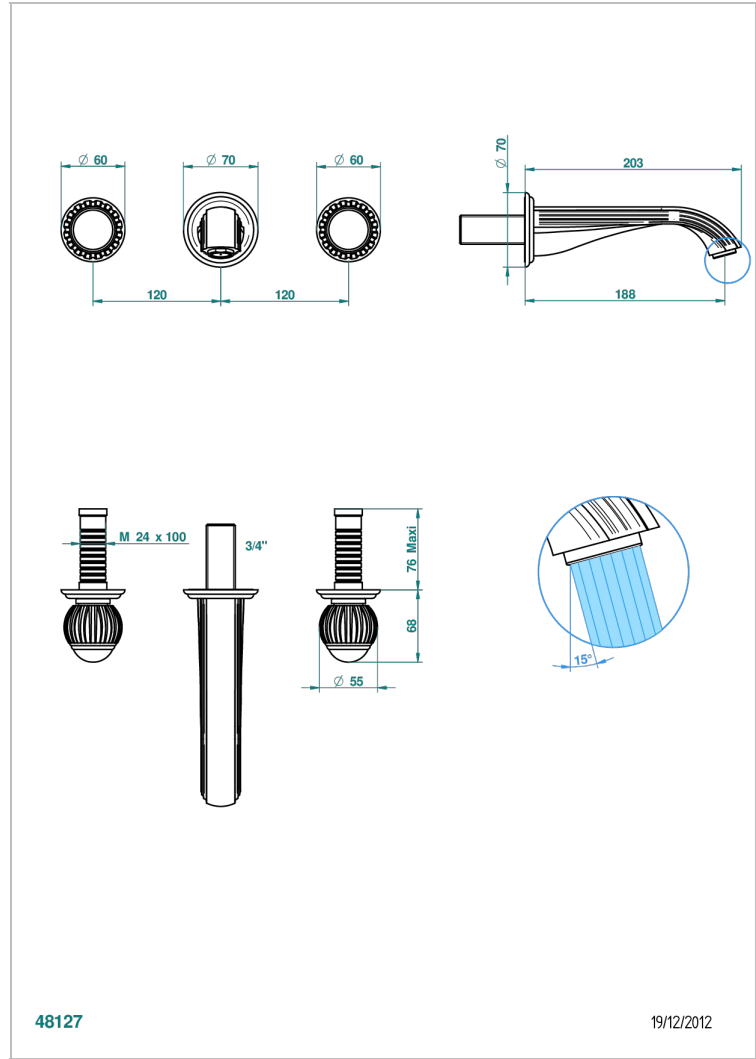

VOGUE BLACK ONYX

A8P-40GB

入墙式台盆龙头配件，大号喷嘴

THG[®]
PARIS

48127

19/12/2012

特色

- Vogue black onyx
- 入墙式台盆龙头配件，大号喷嘴

技术特征

- Recommandé : 3 bars (max. 5 bars) - Advised : 43,5 psi (max. 72 psi)
- 15 l/min à 3 bars (4 gpm at 43.5 psi)

相关的SKU

- Ref. G00-40AC 无下水器入墙式龙头嵌入部分 - 四通手柄版
- Ref. G00-40AM 无下水器入墙式龙头嵌入部分 - 单把手柄版

可选饰面

Black ceram - D30
Blush PVD - H62
Graphite PVD - H64
Matt Umber PVD - H67
Matt blush PVD - H60
Matt graphite PVD - H65

抛光镍 - B01
浅金 - F30
漆面铜 - D01