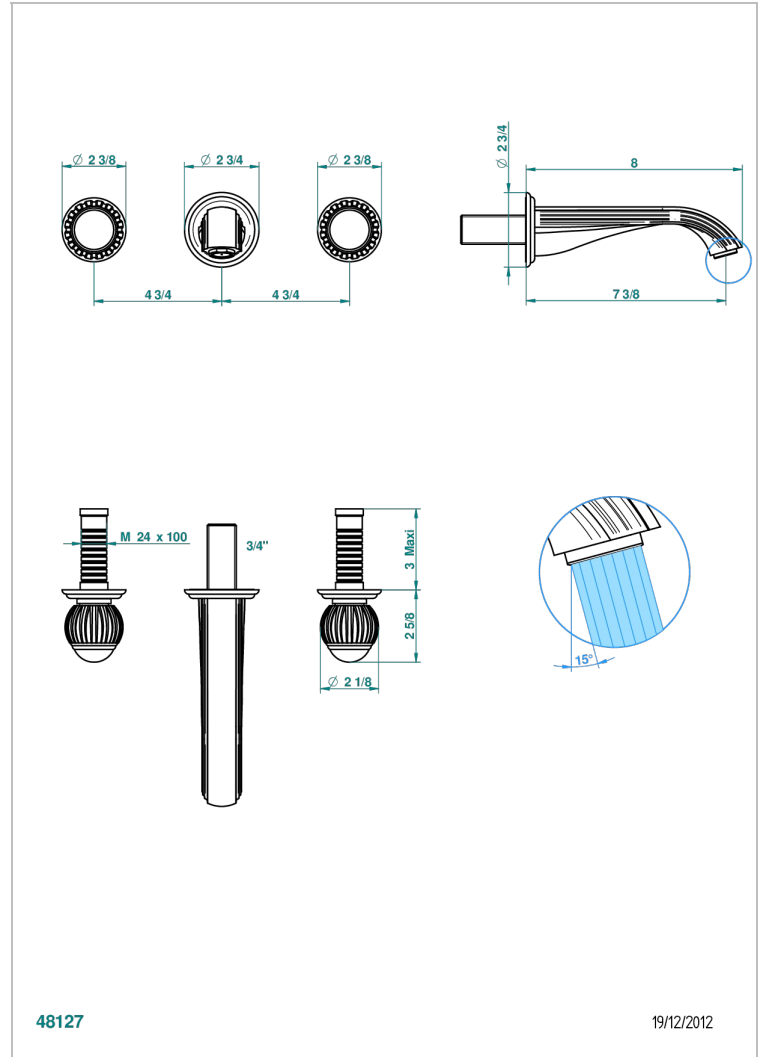

VOGUE ONYX NOIR

A8P-40GB

Garniture pour mélangeur de lavabo mural, bec goliath

THG[®]
PARIS

CARACTÉRISTIQUES

- Ensemble composé d'un bec mural de lavabo et des 2 garnitures de robinets
- Nécessite partie encastrée Réf. 40AC
- Laiton sans plomb
- Aérateur-mousseur
- Livré sans vidage

SPÉCIFICATIONS TECHNIQUES

- Recommandé : 3 bars (max. 5 bars) - Advised : 43,5 psi (max. 72 psi)
- 15 l/min à 3 bars (4 gpm at 43.5 psi)

PRODUITS ASSOCIÉS

- Ref. G00-40AC Partie à encastrer pour mélangeur mural - version croisillons
- Ref. G00-40AM Partie à encastrer pour mélangeur mural - version manettes

FINITIONS DISPONIBLES

Bronze clair - D01
Chromé - A02
Chromé / doré - G02
Chromé mat - C02
Doré brillant - F01
Doré mat - F07

Nickel brillant - B01
Nickel mat - C01
Noir mat céramique - D30
Or pâle - F30
Or pâle mat - F31
Pvd blush - H62