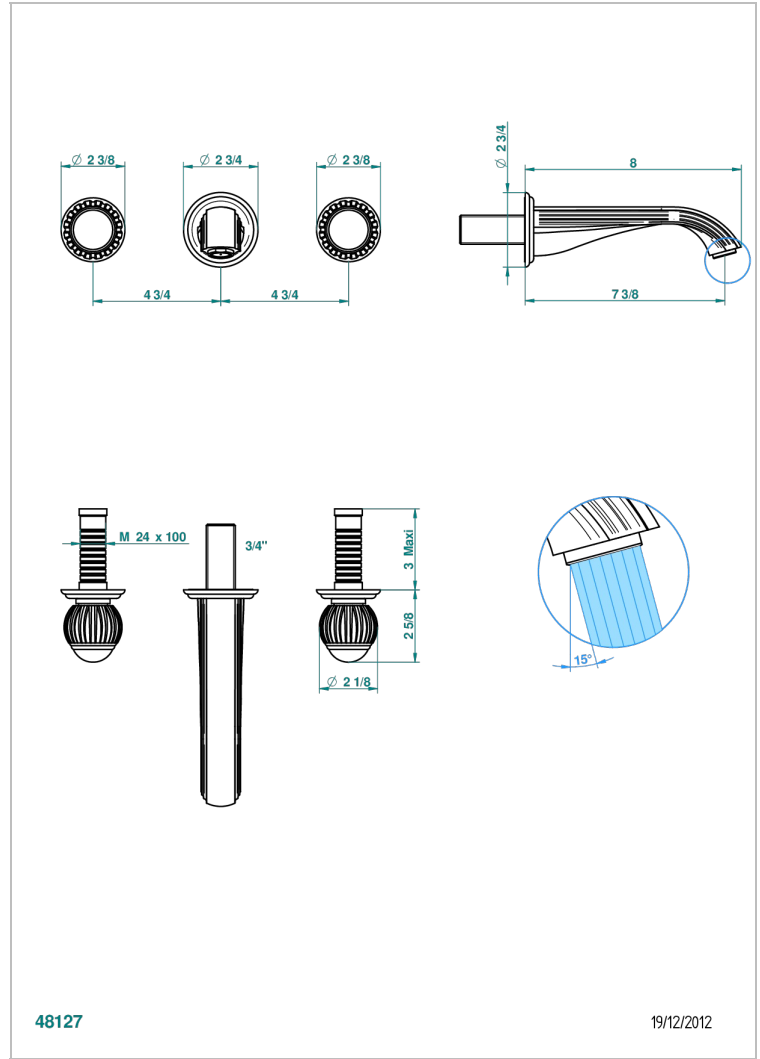

VOGUE BLACK ONYX

A8P-40GB

入墙式台盆龙头配件，大号喷嘴

THG[®]
PARIS

48127

19/12/2012

特色

- Vogue black onyx
- 入墙式台盆龙头配件，大号喷嘴

技术特征

- Recommandé : 3 bars (max. 5 bars) - Advised : 43,5 psi (max. 72 psi)
- 15 l/min à 3 bars (4 gpm at 43.5 psi)

相关的SKU

- Ref. G00-40AC 无下水器入墙式龙头嵌入部分 - 四通手柄版
- Ref. G00-40AM 无下水器入墙式龙头嵌入部分 - 单把手柄版

可选饰面

Black ceram - D30
Blush PVD - H62
Graphite PVD - H64
Matt Umber PVD - H67
Matt blush PVD - H60
Matt graphite PVD - H65

抛光镍 - B01
浅金 - F30
漆面铜 - D01