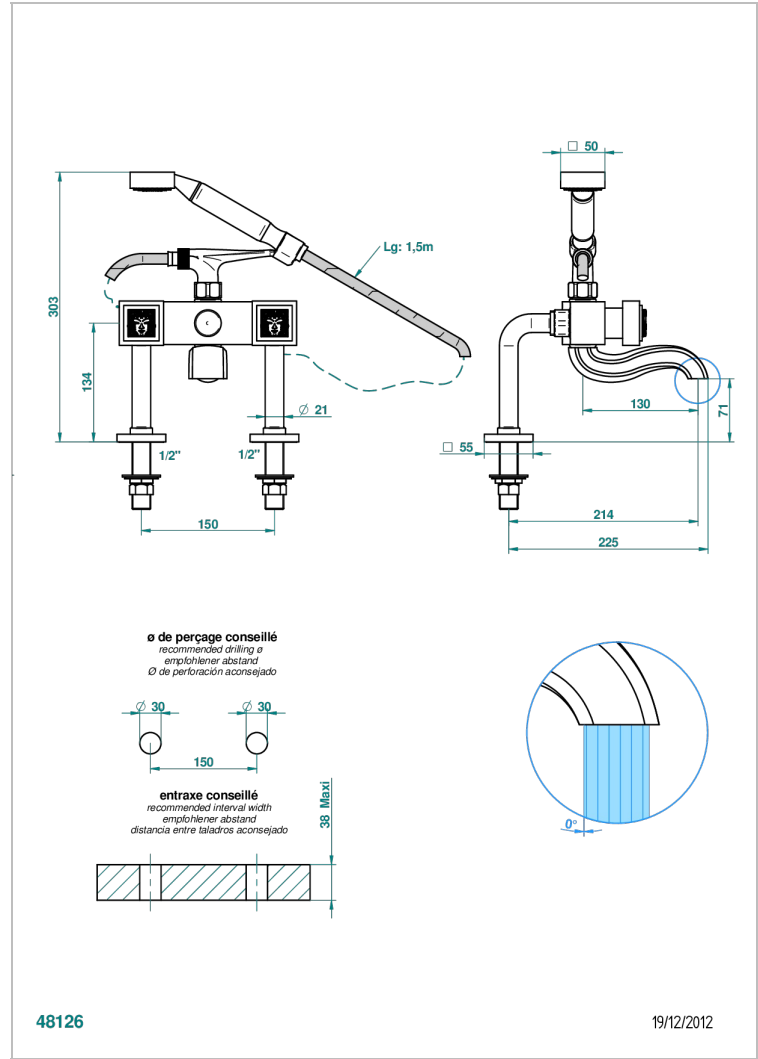

# MASQUE DE FEMME METAL LISSE

A2U-13G/US

Mélangeur bain douche sur gorge 1/2" avec flexible et douchette, standard américain

THG<sup>®</sup>  
PARIS

## CARACTÉRISTIQUES

- Pour montage bord de baignoire ou sur gorge
- Livré avec une paire de colonettes
- Têtes à disques céramique 1/2" 1/4 tour
- Bec à écoulement libre
- Entraxe 150 mm
- Inverseur automatique
- Flexible métallique 1,5 m double agrafage
- Douchette en laiton avec tapis Easyclean, réducteur de débit et clapet anti-retour
- Raccordements aux standards US
- ASME : ASME A112.18.1-2011/CSA B125.1-11

## SPECIFICATIONS TECHNIQUES

- Recommandé : 3 bars (max. 5 bars) - Advised : 43,5 psi (max. 72 psi)
- Bec : 75 l/min à 3 bars - Douchette : 9,5 l/min à 3 bars
- Spout : 19,8 gpm at 43.5 psi - Handshower : 2.5 gpm at 43.5 psi

Vieux nickel - H28