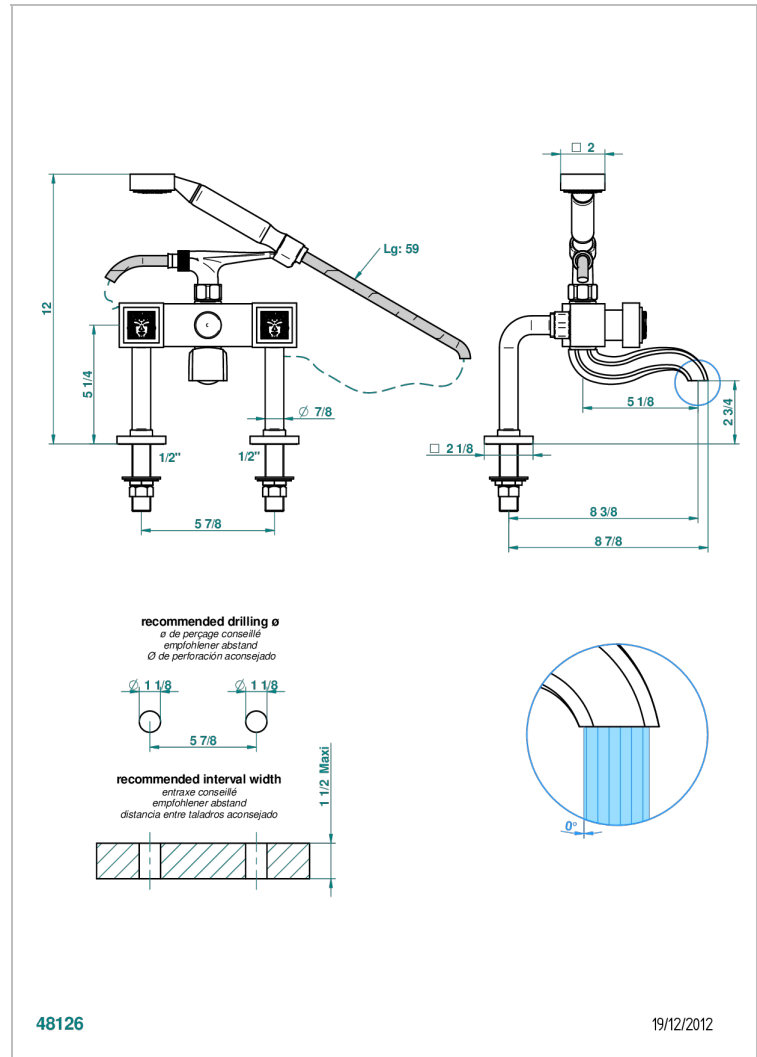

MASQUE DE FEMME METAL LISSE

A2U-13G/US

Mélangeur bain douche sur gorge 1/2" avec flexible et douchette , standard américain

THG[®]
PARIS

CARACTÉRISTIQUES

- Pour montage bord de baignoire ou sur gorge
- Livré avec une paire de colonettes
- Têtes à disques céramique 1/2" 1/4 tour
- Bec à écoulement libre
- Entraxe 150 mm
- Inverseur automatique
- Flexible métallique 1,5 m double agrafage
- Douchette en laiton avec tapis Easyclean, réducteur de débit et clapet anti-retour
- Raccordements aux standards US
- ASME : ASME A112.18.1-2011/CSA B125.1-11

SPECIFICATIONS TECHNIQUES

- Recommandé : 3 bars (max. 5 bars) - Advised : 43,5 psi (max. 72 psi)
- Bec : 75 l/min à 3 bars - Douchette : 9,5 l/min à 3 bars
- Spout : 19,8 gpm at 43.5 psi - Handshower : 2.5 gpm at 43.5 psi

Vieux nickel - H28