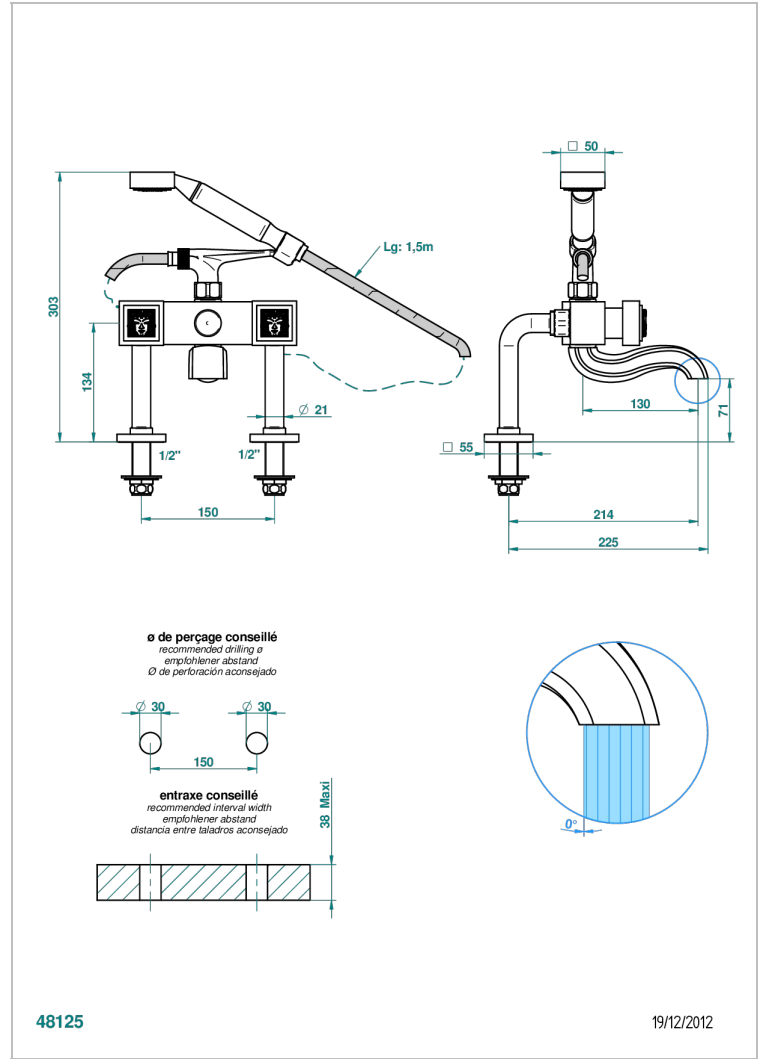

MASQUE DE FEMME METAL LISSE

A2U-13G

Mélangeur bain douche sur gorge 1/2", avec flexible et douchette

THG
PARIS

CARACTÉRISTIQUES

- Pour montage bord de baignoire ou sur gorge
- Livré avec une paire de colonettes
- Têtes à disques céramique 1/2" 1/4 tour
- Bec à écoulement libre
- Entraxe 150 mm
- Inverseur automatique
- Flexible métallique 1,5 m double agrafage
- Douchette en laiton avec tapis Easyclean, réducteur de débit et clapet anti-retour
- ACS : 21ACCLY034

SPÉCIFICATIONS TECHNIQUES

- Recommandé : 3 bars (max. 5 bars) - Advised : 43,5 psi (max. 72 psi)
- Bec : 75 l/min à 3 bars - Douchette : 9,5 l/min à 3 bars
- Spout : 19,8 gpm at 43.5 psi - Handshower : 2.5 gpm at 43.5 psi

Vieux nickel - H28