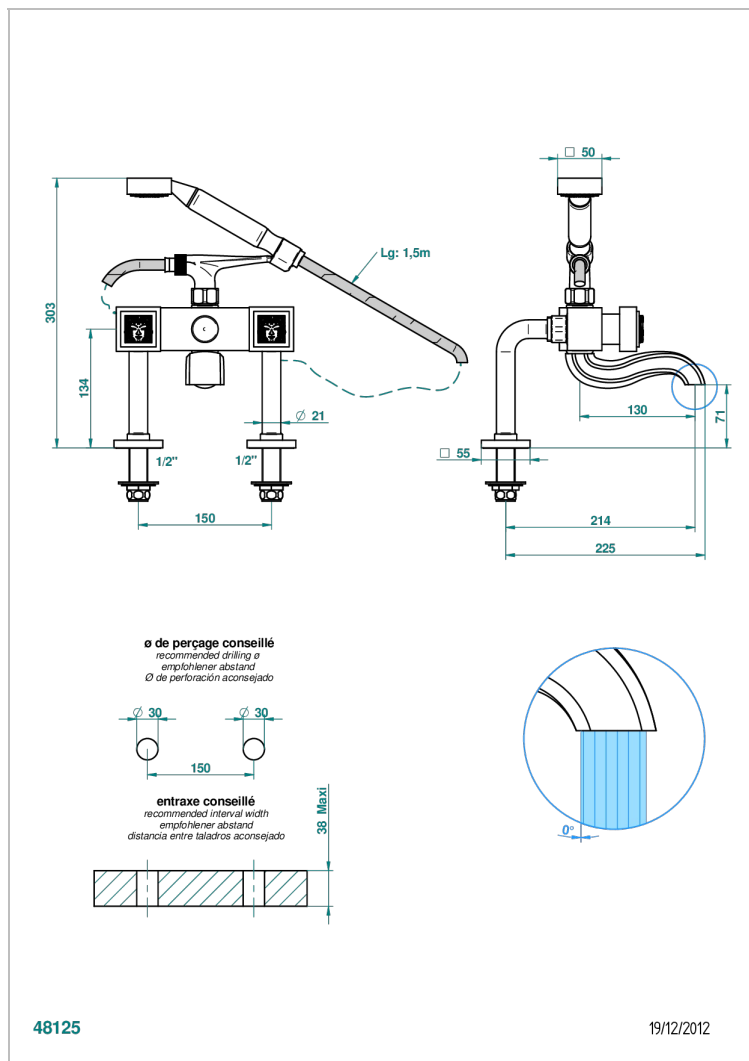

MASQUE DE FEMME, METAL LISO

A2U-13G

Monobloc baÑo/ducha 1/2" con flexo, teleducha y columnas sobre encimera

THG[®]
PARIS

CARACTERÍSTICAS

- ACS : 21ACCLY034

ESPECIFICACIONES TÉCNICAS

- Recommandé : 3 bars (max. 5 bars) - Advised : 43,5 psi (max. 72 psi)
- Bec : 75 l/min à 3 bars - Douchette : 9,5 l/min à 3 bars
- Spout : 19,8 gpm at 43.5 psi - Handshower : 2.5 gpm at 43.5 psi

Pvd umber mate - H67