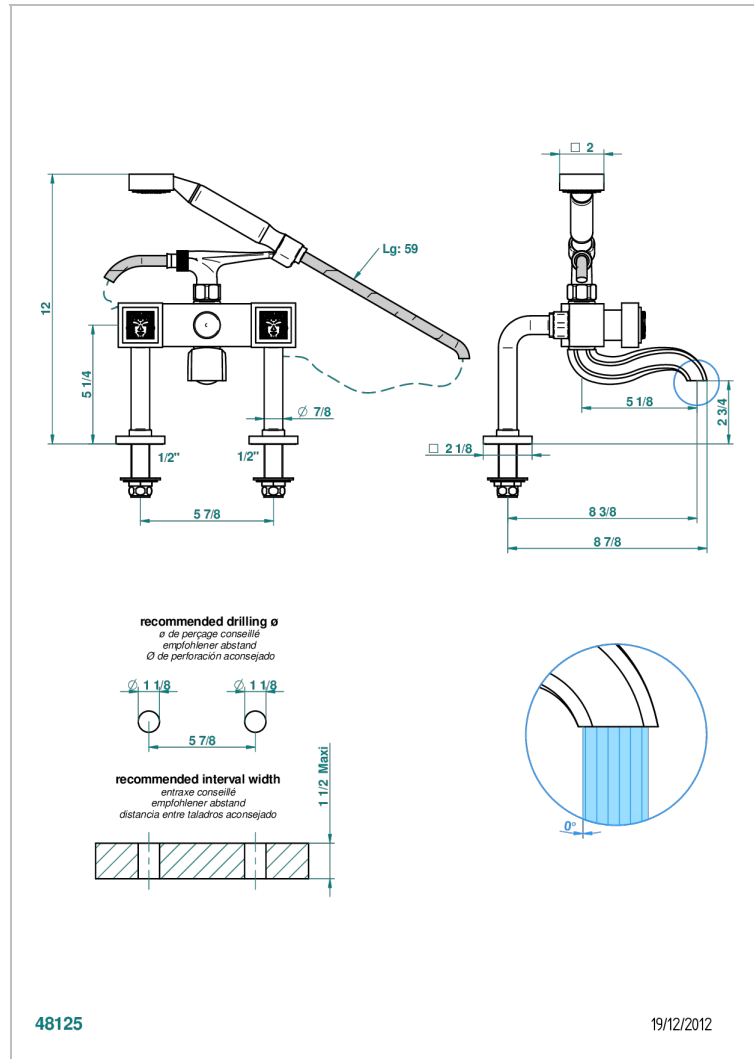

MASQUE DE FEMME, METAL LISO

A2U-13G

Monobloc bañó/ducha 1/2" con flexo, teleducha y columnas sobre encimera

THG[®]
PARIS

CARACTERÍSTICAS

- ACS : 21ACCLY034

ESTÁNDAR

ACABADOS DISPONIBLES

Pvd umber mate - H67

ESPECIFICACIONES TÉCNICAS

- Recommandé : 3 bars (max. 5 bars) - Advised : 43,5 psi (max. 72 psi)
- Bec : 75 l/min à 3 bars - Douchette : 9,5 l/min à 3 bars
- Spout : 19,8 gpm at 43.5 psi - Handshower : 2.5 gpm at 43.5 psi