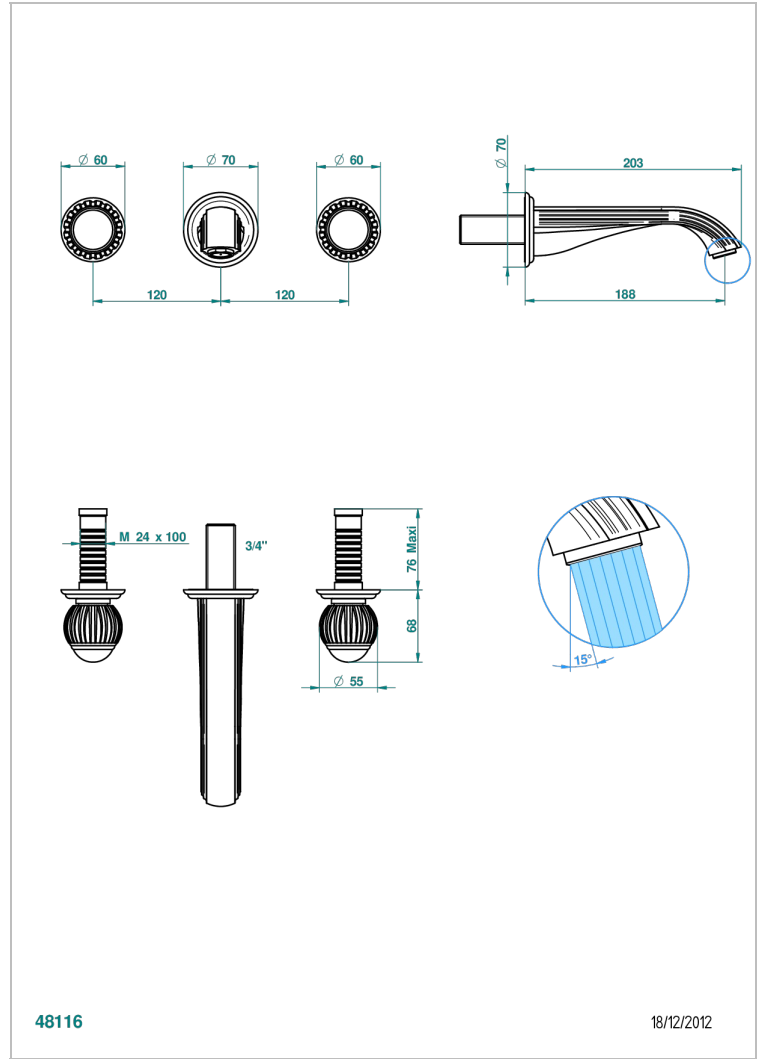

# VOGUE JASPE ROJO

A8N-41GB

Trim only for wall mounted 3-hole bath mixer

THG<sup>®</sup>  
PARIS

48116

18/12/2012

## CARACTERÍSTICAS

- Vogue Jaspe rojo
- Trim only for wall mounted 3-hole bath mixer

## ESPECIFICACIONES TÉCNICAS

- Recommandé : 3 bars (max. 5 bars) - Advised : 43,5 psi (max. 72 psi)
- Bec : 35 l/min à 3 bars
- Spout : 9.26 gpm at 43.5 psi

## PRODUCTOS RELACIONADOS

- Ref. G00-40AM/US Partie à encastrer pour mélangeur mural - version manettes- standard américain