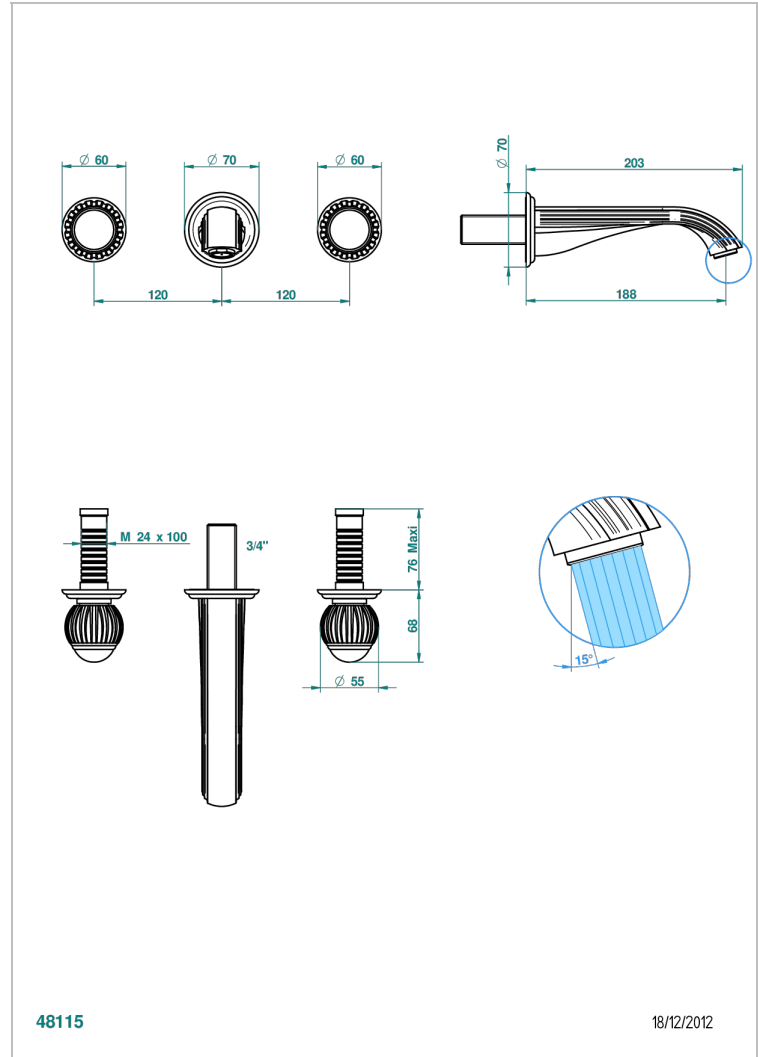

# VOGUE JASPE ROUGE

A8N-40GB

Garniture pour mélangeur de lavabo mural, bec goliath

THG<sup>®</sup>  
PARIS

## CARACTÉRISTIQUES

- Ensemble composé d'un bec mural de lavabo et des 2 garnitures de robinets
- Nécessite partie encastrée Réf. 40AC
- Laiton sans plomb
- Aérateur-mousseur
- Livré sans vidage

## PRODUITS ASSOCIÉS

- Ref. G00-40AC Partie à encastrer pour mélangeur mural - version croisillons
- Ref. G00-40AM Partie à encastrer pour mélangeur mural - version manettes