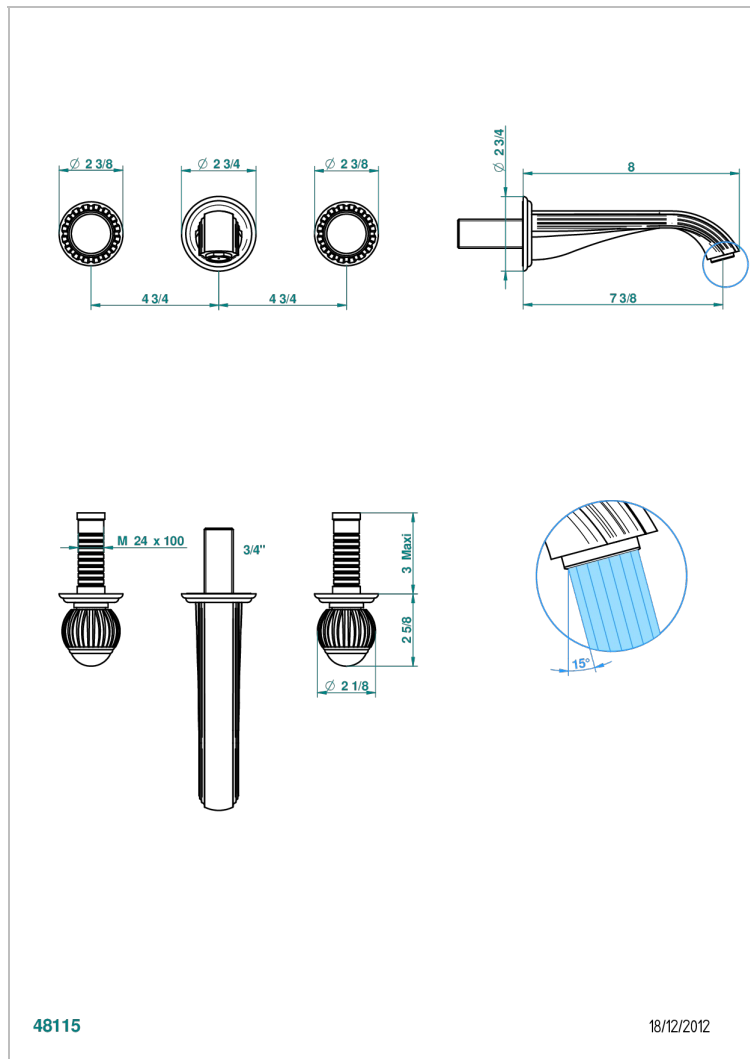

VOGUE JASPE ROUGE

A8N-40GB

Garniture pour mélangeur de lavabo mural, bec goliath

THG[®]
PARIS

CARACTÉRISTIQUES

- Ensemble composé d'un bec mural de lavabo et des 2 garnitures de robinets
- Nécessite partie encastrée Réf. 40AC
- Laiton sans plomb
- Aérateur-mousseur
- Livré sans vidage

SPÉCIFICATIONS TECHNIQUES

- Recommandé : 3 bars (max. 5 bars) - Advised : 43,5 psi (max. 72 psi)
- 15 l/min à 3 bars (4 gpm at 43.5 psi)

PRODUITS ASSOCIÉS

- Ref. G00-40AC Partie à encastrer pour mélangeur mural - version croisillons
- Ref. G00-40AM Partie à encastrer pour mélangeur mural - version manettes