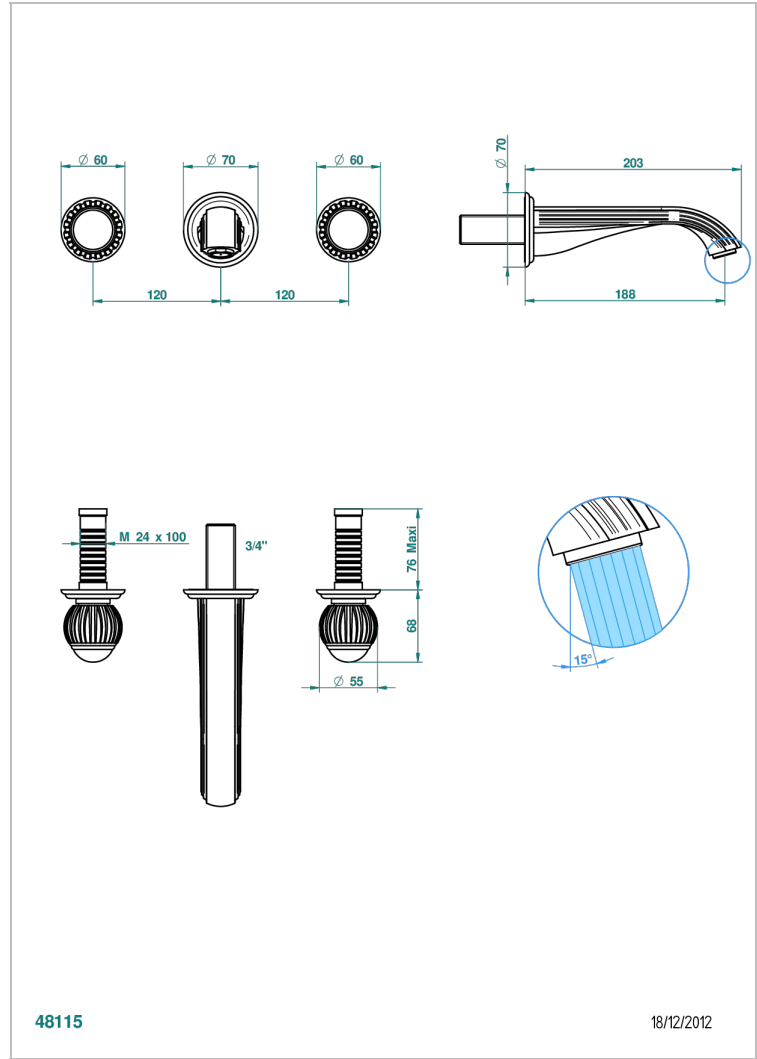

VOGUE JASPE ROJO

A8N-40GB

Grifería para mezclador de lavabo de pared, caño goliat

THG[®]
PARIS

CARACTERÍSTICAS

- Vogue Jaspe rojo
- Grifería para mezclador de lavabo de pared, caño goliat

ESPECIFICACIONES TÉCNICAS

- Recommandé : 3 bars (max. 5 bars) - Advised : 43,5 psi (max. 72 psi)
- 15 l/min à 3 bars (4 gpm at 43.5 psi)

PRODUCTOS RELACIONADOS

- Ref. G00-40AC Rough parts for wall mounted 3 hole mixer, cross handle version
- Ref. G00-40AM Rough parts for wall mounted 3 hole mixer, lever handle version

ACABADOS DISPONIBLES

Bronce claro - D01
Cerámica negra mate - D30
Cobre viejo mate - H07
Cromo - A02
Cromo / dorado - G02
Cromo mate - C02

Dorado - F01
Dorado mate - F07
Dorado pálido - F30
Dorado pálido mate (sin barniz) - F31
Níquel - B01
Níquel mate - C01

Níquel viejo - H28
Pvd blush - H62
Pvd blush mate - H60
Pvd color latón - H49
Pvd color latón mate - H50
Pvd color níquel - H55

Pvd color níquel mate - H56
Pvd color oro - H52
Pvd color oro mate - H53
Pvd grafito - H64
Pvd grafito mate - H65
Pvd marrón bronce - F33