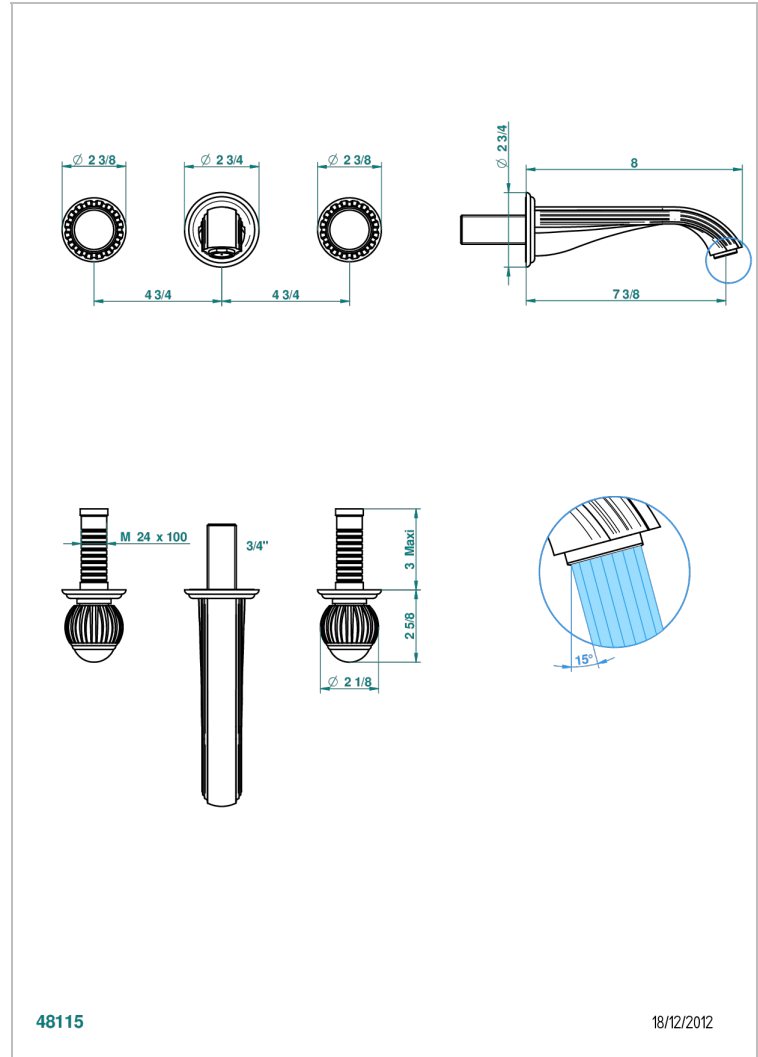

# VOGUE JASPE ROJO

A8N-40GB

Grifería para mezclador de lavabo de pared, caño goliat

THG<sup>®</sup>  
PARIS

## CARACTERÍSTICAS

- Vogue Jaspe rojo
- Grifería para mezclador de lavabo de pared, caño goliat

## PRODUCTOS RELACIONADOS

- Ref. G00-40AC Rough parts for wall mounted 3 hole mixer, cross handle version
- Ref. G00-40AM Rough parts for wall mounted 3 hole mixer, lever handle version