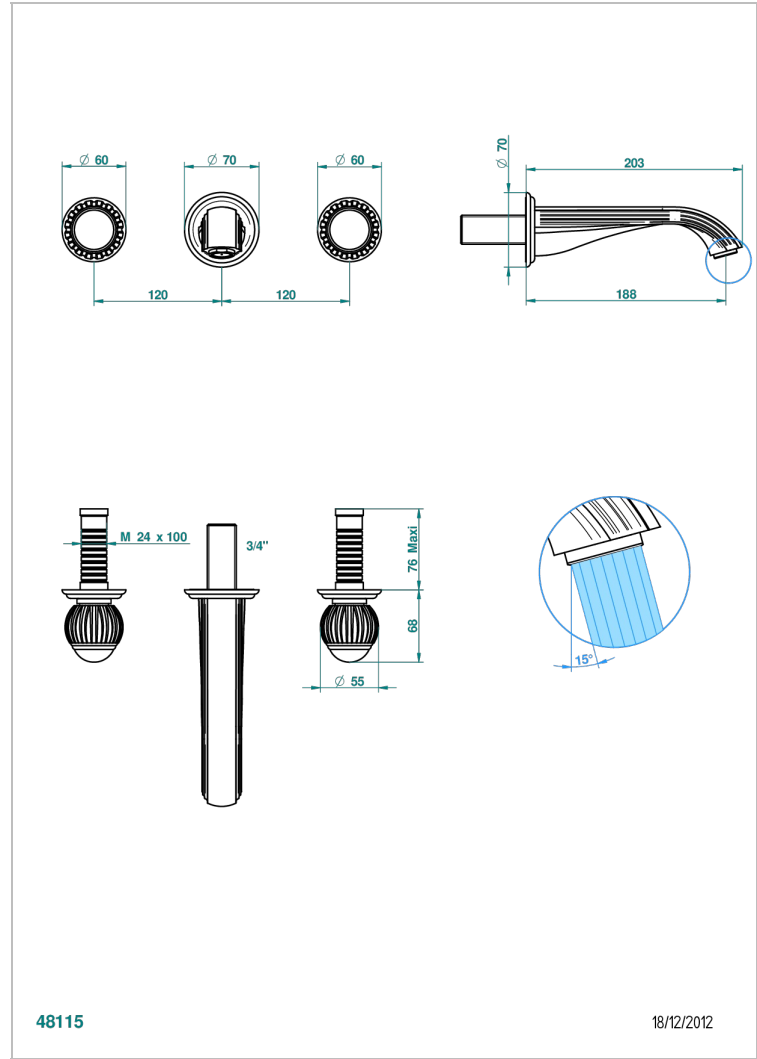

# VOGUE JASPE ROUGE

A8N-40GB

Garniture pour mélangeur de lavabo mural, bec goliath

THG<sup>®</sup>  
PARIS

## CARACTÉRISTIQUES

- Ensemble composé d'un bec mural de lavabo et des 2 garnitures de robinets
- Nécessite partie encastrée Réf. 40AC
- Laiton sans plomb
- Aérateur-mousseur
- Livré sans vidage

## PRODUITS ASSOCIÉS

- Ref. G00-40AC Partie à encastrer pour mélangeur mural - version croisillons
- Ref. G00-40AM Partie à encastrer pour mélangeur mural - version manettes