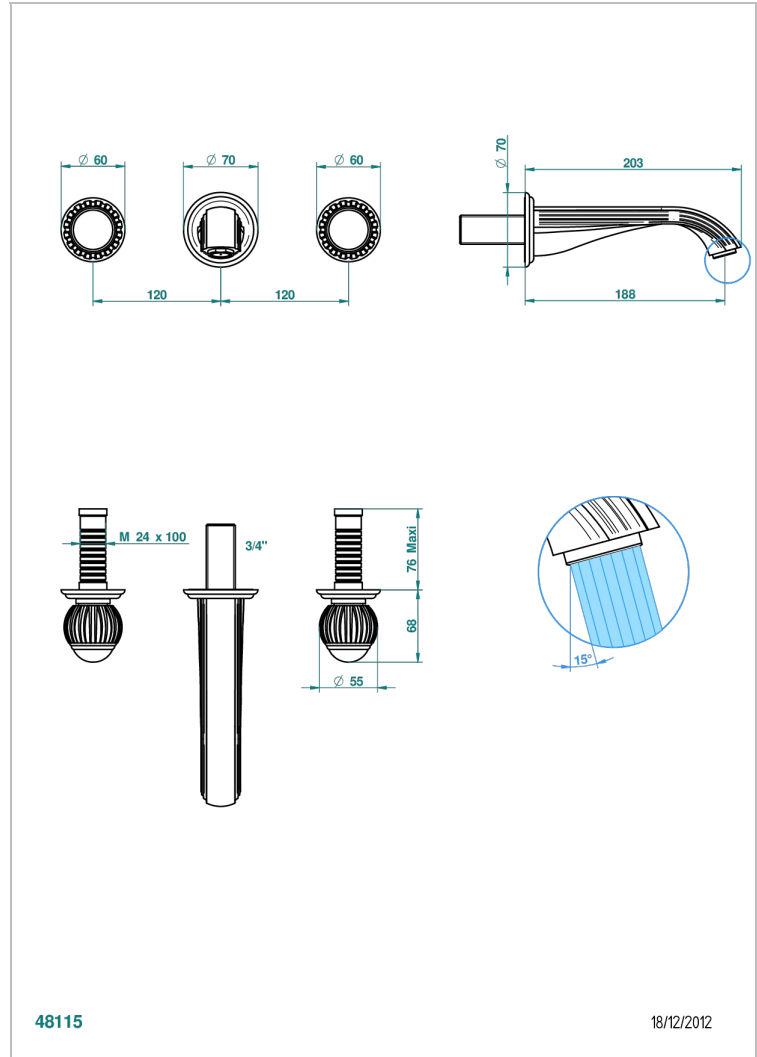

VOGUE JASPE ROJO

A8N-40GB

Grifería para mezclador de lavabo de pared, caño goliat

THG[®]
PARIS

CARACTERÍSTICAS

- Vogue Jaspe rojo
- Grifería para mezclador de lavabo de pared, caño goliat

ESPECIFICACIONES TÉCNICAS

- Recommandé : 3 bars (max. 5 bars) - Advised : 43,5 psi (max. 72 psi)
- 15 l/min à 3 bars (4 gpm at 43.5 psi)

PRODUCTOS RELACIONADOS

- Ref. G00-40AC Rough parts for wall mounted 3 hole mixer, cross handle version
- Ref. G00-40AM Rough parts for wall mounted 3 hole mixer, lever handle version

ACABADOS DISPONIBLES

Bronce claro - D01
Cerámica negra mate - D30
Cobre viejo mate - H07
Cromo - A02
Cromo / dorado - G02
Cromo mate - C02

Dorado - F01
Dorado mate - F07
Dorado pálido - F30
Dorado pálido mate (sin barniz) - F31
Níquel - B01
Níquel mate - C01

Níquel viejo - H28
Pvd blush - H62
Pvd blush mate - H60
Pvd color latón - H49
Pvd color latón mate - H50
Pvd color níquel - H55

Pvd color níquel mate - H56
Pvd color oro - H52
Pvd color oro mate - H53
Pvd grafito - H64
Pvd grafito mate - H65
Pvd marrón bronce - F33